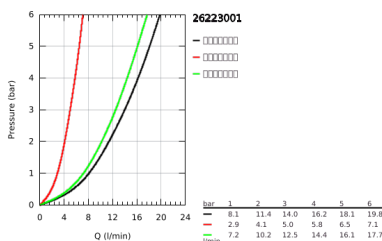

26 223 001 新天瀑都市型210 恒温淋浴系统，带下出水

产品描述

- Colour: 镀铬
- 包含:
 - 花洒臂390毫米，可水平转动
 - 高特朗1000 都市型明装混合龙头带综合分水器功能
- 可选:
 - 新天瀑210头顶花洒 (26 408)
 - 喷洒模式: 雨淋式
 - 带球形接头
 - 头顶花洒可调节角度 $\pm 15^\circ$
 - 浴缸进水口
 - 手持花洒用单独分水器
 - 新天瀑都市型100手持花洒 (27 571)
 - 雨淋式、喷射式
 - 手持花洒高度可调节
 - 花洒软管，1750毫米1/2" x 1/2" (28 410)
 - 恒温热敏阀芯，能瞬间达到设定的淋浴温度并保持水温恒定
 - 38摄氏度安全锁定钮，以防止儿童误将水温调高而烫伤
 - 高仪安全锁定钮Plus含43°; C附加温度限制器
- 高仪幻洒技术
- 高仪持久镀铬饰面
- 快速清洁技术，防止水垢
- 内部水流导管，使用寿命更长
- 不打结设计，防止软管缠绕打结
- 适用即时热水器
- 最低流量: 7升/分钟