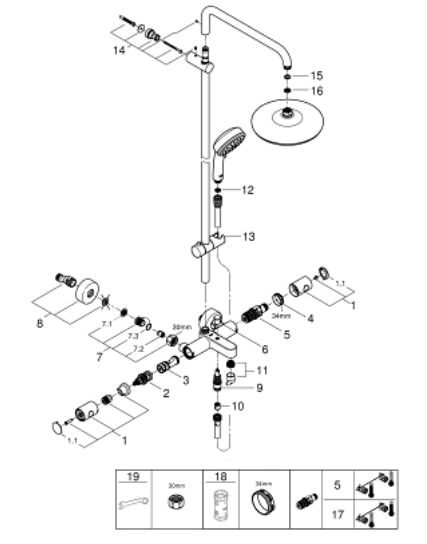

26 223 001 新天瀑都市型210 恒温淋浴系统，带下出水

产品描述

- Colour: 镀铬
- 包含:
 - 花洒臂390毫米，可水平转动
 - 高特朗1000 都市型明装混合龙头带综合分水器功能
- 可选:
 - 新天瀑210头顶花洒 (26 408)
 - 喷洒模式: 雨淋式
 - 带球形接头
 - 头顶花洒可调节角度 $\pm 15^\circ$
 - 浴缸进水口
 - 手持花洒用单独分水器
 - 新天瀑都市型100手持花洒 (27 571)
 - 雨淋式、喷射式
 - 手持花洒高度可调节
 - 花洒软管，1750毫米1/2" x 1/2" (28 410)
 - 恒温热敏阀芯，能瞬间达到设定的淋浴温度并保持水温恒定
 - 38摄氏度安全锁定钮，以防止儿童误将水温调高而烫伤
 - 高仪安全锁定钮Plus含43°; C附加温度限制器
- 高仪幻洒技术
- 高仪持久镀铬饰面
- 快速清洁技术，防止水垢
- 内部水流导管，使用寿命更长
- 不打结设计，防止软管缠绕打结
- 适用即时热水器
- 最低流量: 7升/分钟

26 223 001 新天瀑都市型210 恒温淋浴系统，带下出水

备件, 四月 2018 – now

- 1: 金属把手 (Spare part-nr. 47984000)
- 1.1: Cover cap (Spare part-nr. 6458500M)
- 2: 综合开关分水器 (Spare part-nr. 47364000)
- 3: 流量限制器 (Spare part-nr. 47887000)
- 4: 碗盆龙头 (Spare part-nr. 47743000)
- 5: 恒温阀芯, 1/2" US (Spare part-nr. 47439000)
- 6: (Spare part-nr. 65648000)
- 7: 防回流阀 (Spare part-nr. 47189000)
- 7.1: 滤网 (Spare part-nr. 0726400M)
- 7.2: 防回流阀 (Spare part-nr. 08565000)
- 7.3: O型圈 17 x 2 (Spare part-nr. 0305500M)
- 8: S弯 (Spare part-nr. 12662000)
- 9: 分水器 (Spare part-nr. 65655000)
- 10: 防回流阀 (Spare part-nr. 08565000)
- 11: 起泡器 (Spare part-nr. 13926000)
- 12: 滤网 (Spare part-nr. 0700200M)
- 13: 滑块 (Spare part-nr. 12140000)
- 14: 花洒杆托架 (Spare part-nr. 48423000)
- 15: 连接垫圈 (Spare part-nr. 0138900M)
- 16: 滤网 (Spare part-nr. 48007000)
- 17: GROHE TurboStat cartridge 1/2" (Spare part-nr. 47175000)*
- 18: 套筒扳手 (Spare part-nr. 19332000)*
- 19: Special spanner (Spare part-nr. 19377000)*