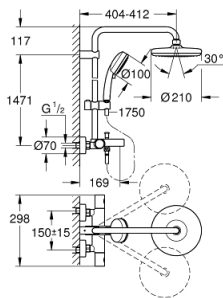

26 223 001 新天瀑都市型210 恒温淋浴系统，带下出水

产品描述

- Colour: 镀铬
- 包含:
 - 花洒臂390毫米，可水平转动
 - 高特朗1000 都市型明装混合龙头带综合分水器功能
- 可选:
 - 新天瀑210头顶花洒 (26 408)
 - 喷洒模式: 雨淋式
 - 带球形接头
 - 头顶花洒可调节角度 $\pm 15^\circ$
 - 浴缸进水口
 - 手持花洒用单独分水器
 - 新天瀑都市型100手持花洒 (27 571)
 - 雨淋式、喷射式
 - 手持花洒高度可调节
 - 花洒软管，1750毫米1/2" x 1/2" (28 410)
 - 恒温热敏阀芯，能瞬间达到设定的淋浴温度并保持水温恒定
 - 38摄氏度安全锁定钮，以防止儿童误将水温调高而烫伤
 - 高仪安全锁定钮Plus含43°; C附加温度限制器
- 高仪幻洒技术
- 高仪持久镀铬饰面
- 快速清洁技术，防止水垢
- 内部水流导管，使用寿命更长
- 不打结设计，防止软管缠绕打结
- 适用即时热水器
- 最低流量: 7升/分钟

26 223 001 新天瀑都市型210 恒温淋浴系统，带下出水

备件, 四月 2018 – now

- 1: 金属把手 (Spare part-nr. 47984000)
- 1.1: Cover cap (Spare part-nr. 6458500M)
- 2: 综合开关分水器 (Spare part-nr. 47364000)
- 3: 流量限制器 (Spare part-nr. 47887000)
- 4: 碗盆龙头 (Spare part-nr. 47743000)
- 5: 恒温阀芯, 1/2" US (Spare part-nr. 47439000)
- 6: (Spare part-nr. 65648000)
- 7: 防回流阀 (Spare part-nr. 47189000)
- 7.1: 滤网 (Spare part-nr. 0726400M)
- 7.2: 防回流阀 (Spare part-nr. 08565000)
- 7.3: O型圈 17 x 2 (Spare part-nr. 0305500M)
- 8: S弯 (Spare part-nr. 12662000)
- 9: 分水器 (Spare part-nr. 65655000)
- 10: 防回流阀 (Spare part-nr. 08565000)
- 11: 起泡器 (Spare part-nr. 13926000)
- 12: 滤网 (Spare part-nr. 0700200M)
- 13: 滑块 (Spare part-nr. 12140000)
- 14: 花洒杆托架 (Spare part-nr. 48423000)
- 15: 连接垫圈 (Spare part-nr. 0138900M)
- 16: 滤网 (Spare part-nr. 48007000)
- 17: GROHE TurboStat cartridge 1/2" (Spare part-nr. 47175000)*
- 18: 套筒扳手 (Spare part-nr. 19332000)*
- 19: Special spanner (Spare part-nr. 19377000)*