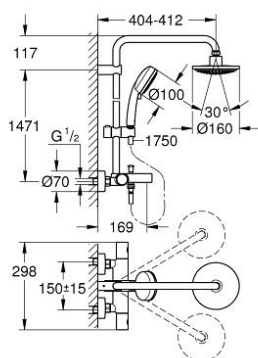

26 223 000 新天瀑都市型 160 恒温淋浴系统，带下出水

产品描述

- Colour: 镀铬
- 包含:
- 花洒臂390毫米，可水平转动
- 高特朗1000 都市型明装混合龙头带综合分水器功能
- 可选:
- 奥菲莉亚都市型头顶花洒160 (28 232 000)
- 喷洒模式: 雨淋式
- 带球形接头
- 头顶花洒可调节角度 $\pm 15^\circ$
- 浴缸进水口
- 手持花洒用单独分水器
- 新天瀑都市型100手持花洒 (27 571)
- 雨淋式、喷射式
- 手持花洒高度可调节
- 银色花洒软管1750毫米(28 388)
- 恒温热敏阀芯，能瞬间达到设定的淋浴温度并保持水温恒定
- 高仪幻洒技术
- 高仪持久镀铬饰面
- 快速清洁技术，防止水垢
- 内部水流导管，使用寿命更长
- 不打结设计，防止软管缠绕打结
- 适用即时热水器
- 最低流量: 7升/分钟

26 223 000 新天瀑都市型 160 恒温淋浴系统，带下出水

备件, 四月 2014 – now

- 1: 把手 (Spare part-nr. 47718000)
- 1.1: Cover cap (Spare part-nr. 6458500M)
- 2: 综合开关分水器 (Spare part-nr. 47364000)
- 3: 流量限制器 (Spare part-nr. 47887000)
- 4: 碗盆龙头 (Spare part-nr. 47743000)
- 5: 恒温阀芯, 1/2" US (Spare part-nr. 47439000)
- 6: (Spare part-nr. 65648000)
- 7: 防回流阀 (Spare part-nr. 47189000)
- 7.1: 滤网 (Spare part-nr. 0726400M)
- 7.2: 防回流阀 (Spare part-nr. 08565000)
- 7.3: O型圈 17 x 2 (Spare part-nr. 0305500M)
- 8: S弯 (Spare part-nr. 12662000)
- 9: 分水器 (Spare part-nr. 65655000)
- 10: 防回流阀 (Spare part-nr. 08565000)
- 11: 起泡器 (Spare part-nr. 13926000)
- 12: 滤网 (Spare part-nr. 0700200M)
- 13: 滑块 (Spare part-nr. 12140000)
- 14: 连接垫圈 (Spare part-nr. 0138900M)
- 15: 滤网 (Spare part-nr. 0676800M)
- 16: Thermostatic compact cartridge 1/2" (Spare part-nr. 47175000)*
- 17: 套筒扳手 (Spare part-nr. 19332000)*
- 18: Special spanner (Spare part-nr. 19377000)*