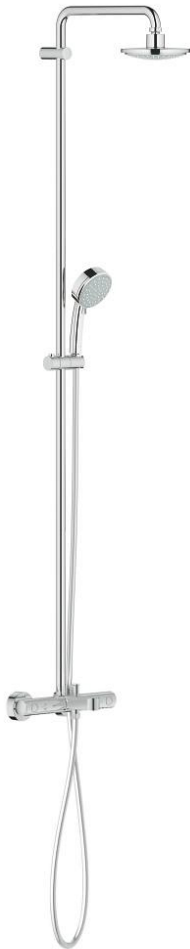

26 223 000 新天瀑都市型 160 恒温淋浴系统，带下出水

产品描述

- Colour: 镀铬
- 包含:
- 花洒臂390毫米，可水平转动
- 高特朗1000 都市型明装混合龙头带综合分水器功能
- 可选:
- 奥菲莉亚都市型头顶花洒160 (28 232 000)
- 喷洒模式: 雨淋式
- 带球形接头
- 头顶花洒可调节角度 $\pm 15^\circ$
- 浴缸进水口
- 手持花洒用单独分水器
- 新天瀑都市型100手持花洒 (27 571)
- 雨淋式、喷射式
- 手持花洒高度可调节
- 银色花洒软管1750毫米(28 388)
- 恒温热敏阀芯，能瞬间达到设定的淋浴温度并保持水温恒定
- 高仪幻洒技术
- 高仪持久镀铬饰面
- 快速清洁技术，防止水垢
- 内部水流导管，使用寿命更长
- 不打结设计，防止软管缠绕打结
- 适用即时热水器
- 最低流量: 7升/分钟

26 223 000 新天瀑都市型 160 恒温淋浴系统，带下出水

备件, 四月 2014 – now

- 1: 把手 (Spare part-nr. 47718000)
- 1.1: Cover cap (Spare part-nr. 6458500M)
- 2: 综合开关分水器 (Spare part-nr. 47364000)
- 3: 流量限制器 (Spare part-nr. 47887000)
- 4: 碗盆龙头 (Spare part-nr. 47743000)
- 5: 恒温阀芯, 1/2" US (Spare part-nr. 47439000)
- 6: (Spare part-nr. 65648000)
- 7: 防回流阀 (Spare part-nr. 47189000)
- 7.1: 滤网 (Spare part-nr. 0726400M)
- 7.2: 防回流阀 (Spare part-nr. 08565000)
- 7.3: O型圈 17 x 2 (Spare part-nr. 0305500M)
- 8: S弯 (Spare part-nr. 12662000)
- 9: 分水器 (Spare part-nr. 65655000)
- 10: 防回流阀 (Spare part-nr. 08565000)
- 11: 起泡器 (Spare part-nr. 13926000)
- 12: 滤网 (Spare part-nr. 0700200M)
- 13: 滑块 (Spare part-nr. 12140000)
- 14: 连接垫圈 (Spare part-nr. 0138900M)
- 15: 滤网 (Spare part-nr. 0676800M)
- 16: Thermostatic compact cartridge 1/2" (Spare part-nr. 47175000)*
- 17: 套筒扳手 (Spare part-nr. 19332000)*
- 18: Special spanner (Spare part-nr. 19377000)*