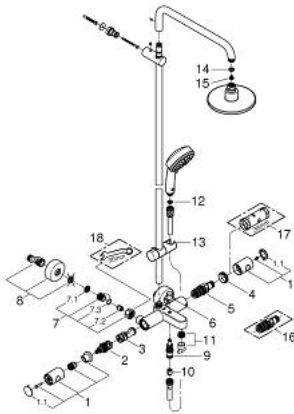

26 223 000 新天瀑都市型 160 恒温淋浴系统，带下出水

产品描述

- Colour: 镀铬
- 包含:
- 花洒臂390毫米，可水平转动
- 高特朗1000 都市型明装混合龙头带综合分水器功能
- 可选:
- 奥菲莉亚都市型头顶花洒160 (28 232 000)
- 喷洒模式: 雨淋式
- 带球形接头
- 头顶花洒可调节角度 $\pm 15^\circ$
- 浴缸进水口
- 手持花洒用单独分水器
- 新天瀑都市型100手持花洒 (27 571)
- 雨淋式、喷射式
- 手持花洒高度可调节
- 银色花洒软管1750毫米(28 388)
- 恒温热敏阀芯，能瞬间达到设定的淋浴温度并保持水温恒定
- 高仪幻洒技术
- 高仪持久镀铬饰面
- 快速清洁技术，防止水垢
- 内部水流导管，使用寿命更长
- 不打结设计，防止软管缠绕打结
- 适用即时热水器
- 最低流量: 7升/分钟

26 223 000 新天瀑都市型 160 恒温淋浴系统，带下出水

备件, 四月 2014 – now

- 1: 把手 (Spare part-nr. 47718000)
- 1.1: Cover cap (Spare part-nr. 6458500M)
- 2: 综合开关分水器 (Spare part-nr. 47364000)
- 3: 流量限制器 (Spare part-nr. 47887000)
- 4: 碗盆龙头 (Spare part-nr. 47743000)
- 5: 恒温阀芯, 1/2" US (Spare part-nr. 47439000)
- 6: (Spare part-nr. 65648000)
- 7: 防回流阀 (Spare part-nr. 47189000)
- 7.1: 滤网 (Spare part-nr. 0726400M)
- 7.2: 防回流阀 (Spare part-nr. 08565000)
- 7.3: O型圈 17 x 2 (Spare part-nr. 0305500M)
- 8: S弯 (Spare part-nr. 12662000)
- 9: 分水器 (Spare part-nr. 65655000)
- 10: 防回流阀 (Spare part-nr. 08565000)
- 11: 起泡器 (Spare part-nr. 13926000)
- 12: 滤网 (Spare part-nr. 0700200M)
- 13: 滑块 (Spare part-nr. 12140000)
- 14: 连接垫圈 (Spare part-nr. 0138900M)
- 15: 滤网 (Spare part-nr. 0676800M)
- 16: Thermostatic compact cartridge 1/2" (Spare part-nr. 47175000)*
- 17: 套筒扳手 (Spare part-nr. 19332000)*
- 18: Special spanner (Spare part-nr. 19377000)*