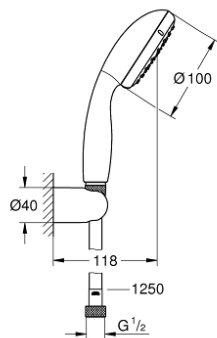

26 199 000 维达利 GO 100 手持花洒组合

产品描述

- Colour: 镀铬
- 包含:
 - hand shower Vitalio Go 100 1 spray (26 195 000)
 - 维达利优尼斯嵌墙式花洒托架, 高度不可调 (27 958)
 - 维达利天德花洒软管, 1750毫米1/2" x 1/2" (28 742)
- 高仪幻洒技术
- 高仪持久镀铬饰面
- 快速清洁技术, 防止水垢
- 内部水流导管, 使用寿命更长
- 防跌落硅胶保护环, 防止花洒掉落损坏, 同时保护家人安全
- 适用即时热水器
- 推荐最低水压 1.0 Bar
- 吸塑包装

Pure Freude
an Wasser

26 199 000 维达利 GO 100 手持花洒组合

备件, 三月 2014 – now

1: 滤网 (Spare part-nr. 0700200M)