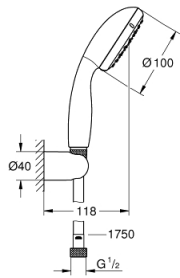

### 产品描述

- Colour: 镀铬
- 包含:
  - hand shower Vitalio Go 100 (26 189)
  - maximum flow rate (at 3 bar): 16 l/min
  - 维达利优尼斯嵌墙式花洒托架, 高度不可调 (27 958)
  - 维达利天德花洒软管, 1750毫米1/2" x 1/2" (28 742)
- 高仪幻洒技术
- 高仪持久镀铬饰面
- 快速清洁技术, 防止水垢
- 内部水流导管, 使用寿命更长
- 防跌落硅胶保护环, 防止花洒掉落损坏, 同时保护家人安全
- suitable for screwing (including screws and dowels)
- 适用即时热水器
- 推荐最低水压 1.0 Bar
- 彩盒包装