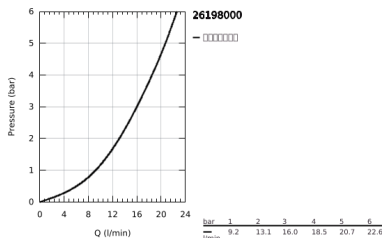

## 26 198 000 维达利 GO 100 手持花洒组合

### 产品描述

- Colour: 镀铬
- 包含:
  - hand shower Vitalio Go 100 (26 189)
  - maximum flow rate (at 3 bar): 16 l/min
  - 维达利优尼斯嵌墙式花洒托架, 高度不可调 (27 958)
  - 维达利天德花洒软管, 1750毫米1/2" x 1/2" (28 742)
- 高仪幻洒技术
- 高仪持久镀铬饰面
- 快速清洁技术, 防止水垢
- 内部水流导管, 使用寿命更长
- 防跌落硅胶保护环, 防止花洒掉落损坏, 同时保护家人安全
- suitable for screwing (including screws and dowels)
- 适用即时热水器
- 推荐最低水压 1.0 Bar
- 彩盒包装