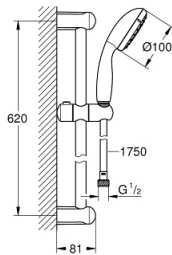

26 196 000 维达利 GO 100 花洒杆组合，1种喷洒模式

产品描述

- Colour: 镀铬
- 包含:
 - hand shower Vitalio Go 100 (26 189)
 - maximum flow rate (at 3 bar): 16 l/min
- 620毫米花洒杆
- 维达利天德花洒软管，1750毫米1/2" x 1/2" (28 742)
- 高仪幻洒技术
- 高仪持久镀铬饰面
- 快速清洁技术，防止水垢
- 内部水流导管，使用寿命更长
- 防跌落硅胶保护环，防止花洒掉落损坏，同时保护家人安全
- 适用即时热水器
- 推荐最低水压 1.0 Bar
- suitable for screwing (including screws and dowels)
- 彩盒包装

26 196 000 维达利 GO 100 花洒杆组合, 1种喷洒模式

备件, 三月 2014 – now

1: 花洒杆托架 (Spare part-nr. 48098000)

2: 滑块 (Spare part-nr. 48099000)

3: 滤网 (Spare part-nr. 0700200M)