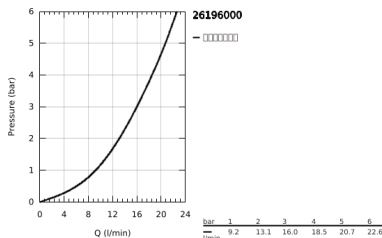

26 196 000 维达利 GO 100 花洒杆组合，1种喷洒模式

产品描述

- Colour: 镀铬
- 包含:
 - hand shower Vitalio Go 100 (26 189)
 - maximum flow rate (at 3 bar): 16 l/min
- 620毫米花洒杆
- 维达利天德花洒软管，1750毫米1/2" x 1/2" (28 742)
- 高仪幻洒技术
- 高仪持久镀铬饰面
- 快速清洁技术，防止水垢
- 内部水流导管，使用寿命更长
- 防跌落硅胶保护环，防止花洒掉落损坏，同时保护家人安全
- 适用即时热水器
- 推荐最低水压 1.0 Bar
- suitable for screwing (including screws and dowels)
- 彩盒包装