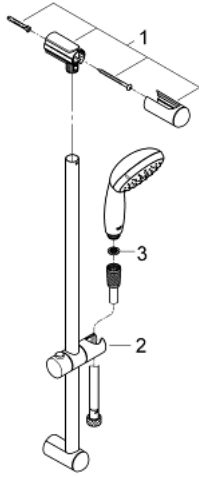

26 196 000 维达利 GO 100 花洒杆组合，1种喷洒模式

产品描述

- Colour: 镀铬
- 包含:
 - hand shower Vitalio Go 100 (26 189)
 - maximum flow rate (at 3 bar): 16 l/min
- 620毫米花洒杆
- 维达利天德花洒软管，1750毫米1/2" x 1/2" (28 742)
- 高仪幻洒技术
- 高仪持久镀铬饰面
- 快速清洁技术，防止水垢
- 内部水流导管，使用寿命更长
- 防跌落硅胶保护环，防止花洒掉落损坏，同时保护家人安全
- 适用即时热水器
- 推荐最低水压 1.0 Bar
- suitable for screwing (including screws and dowels)
- 彩盒包装

26 196 000 维达利 GO 100 花洒杆组合, 1种喷洒模式

备件, 三月 2014 – now

1: 花洒杆托架 (Spare part-nr. 48098000)

2: 滑块 (Spare part-nr. 48099000)

3: 滤网 (Spare part-nr. 0700200M)