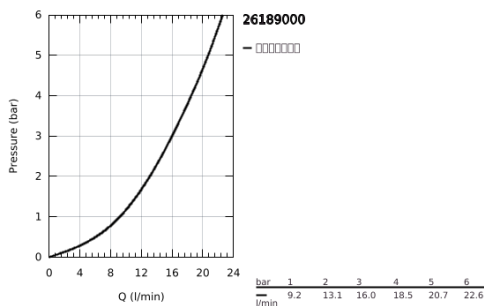

26 189 000 维达利 GO 100 手持花洒

产品描述

- Colour: 镀铬
- 喷洒模式: 雨淋式
- maximum flow rate (at 3 bar): 16 l/min
- 高仪幻洒技术
- 高仪持久镀铬饰面
- 快速清洁技术, 防止水垢
- 内部水流导管, 使用寿命更长
- 防跌落硅胶保护环, 防止花洒掉落损坏, 同时保护家人安全
- 适用即时热水器
- 通用装配系统, 适用于所有标准花洒软管
- 推荐最低水压 1.0 Bar
- 彩盒包装

Pure Freude
an Wasser

26 189 000 **维达利 GO 100 手持花洒**

备件, 三月 2014 – now

1: 滤网 (Spare part-nr. 0700200M)