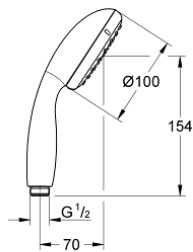

26 189 000 维达利 GO 100 手持花洒

产品描述

- Colour: 镀铬
- 喷洒模式: 雨淋式
- maximum flow rate (at 3 bar): 16 l/min
- 高仪幻洒技术
- 高仪持久镀铬饰面
- 快速清洁技术, 防止水垢
- 内部水流导管, 使用寿命更长
- 防跌落硅胶保护环, 防止花洒掉落损坏, 同时保护家人安全
- 适用即时热水器
- 通用装配系统, 适用于所有标准花洒软管
- 推荐最低水压 1.0 Bar
- 彩盒包装

Pure Freude
an Wasser

26 189 000 **维达利 GO 100 手持花洒**

备件, 三月 2014 – now

1: 滤网 (Spare part-nr. 0700200M)