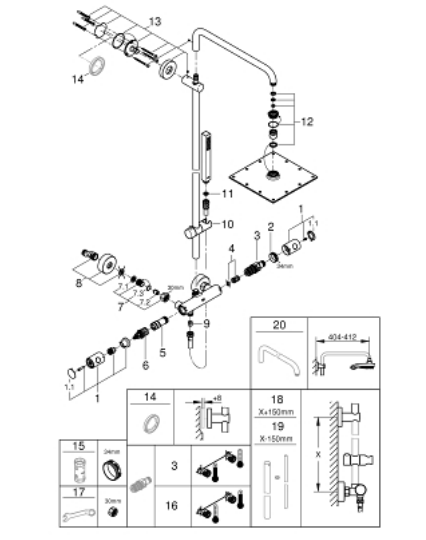

26 187 000 奥菲莉亚 230 恒温淋浴系统

产品描述

- Colour: 镀铬
- 包含:
- 花洒臂450毫米, 可水平转动
- 明装恒温器带分水功能
- 可选:
- 雅律头顶花洒 (27 479 000)
- 金属材质
- 喷洒模式: 雨淋式
- maximum flow rate (at 3 bar): 11.5 l/min
- 带球形接头
- 头顶花洒可调节角度 $\pm 15^\circ$
- 奥菲莉亚方形手持花洒 (27 698)
- maximum flow rate (at 3 bar): 12.5 l/min
- 使用滑动元件高度可调节 (12 140 000)
- 银色花洒软管1750毫米(28 388)
- maximum flow rate system (at 3 bar): 12.5 l/min
- 恒温热敏阀芯, 能瞬间达到设定的淋浴温度并保持水温恒定
- 38摄氏度安全锁定钮, 以防止儿童误将水温调高而烫伤
- 高仪安全锁定钮Plus 含 43° ; C附加温度限制器
- 高仪幻洒技术
- 高仪持久镀铬饰面
- 快速清洁技术, 防止水垢
- 内部水流导管, 使用寿命更长
- 不打结设计, 防止软管缠绕打结
- 高仪金属握把 人体工学形状金属把手
- 适用即时热水器
- 最低流量 5 升/分钟
- 升级选配件: 高仪易可得 置物架 (26 362), 单独销售

26 187 000 奥菲莉亚 230 恒温淋浴系统

备件, 七月 2017 – now

- 1: 金属把手 (Spare part-nr. 47984000)
- 1.1: Cover cap (Spare part-nr. 6458500M)
- 2: 碗盆龙头<br type="_moz" /> (Spare part-nr. 47743000)
- 3: 恒温阀芯,1/2"US<br type="_moz" /> (Spare part-nr. 47439000)
- 4: 缓冲器 (Spare part-nr. 47398000)
- 5: 流量限制器 (Spare part-nr. 47751000)
- 6: 综合开关分水器 (Spare part-nr. 12433000)
- 7: 防回流阀 (Spare part-nr. 47189000)
- 7.1: 滤网 (Spare part-nr. 0726400M)
- 7.2: 防回流阀 (Spare part-nr. 08565000)
- 7.3: O型圈 ø 17 x ø 2 (Spare part-nr. 0305500M)
- 8: S弯 (Spare part-nr. 12662000)
- 9: 防回流阀 (Spare part-nr. 08565000)
- 10: 滑块 (Spare part-nr. 12140000)
- 11: 滤网 (Spare part-nr. 0700200M)
- 12: 零件配套 (Spare part-nr. 48471000)
- 13: 花洒杆托架 (Spare part-nr. 48279000)
- 14: 平衡板 (Spare part-nr. 27180000)*
- 15: 套筒扳手 (Spare part-nr. 19332000)*
- 16: GROHE TurboStat cartridge 1/2" (Spare part-nr. 47175000)*
- 17: Special spanner (Spare part-nr. 19377000)*
- 18: 淋浴杆 (Spare part-nr. 48053000)*
- 19: 淋浴杆 (Spare part-nr. 48054000)*
- 20: 花洒臂 (Spare part-nr. 14047000)*