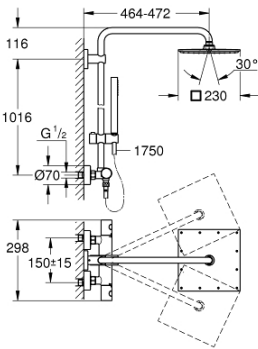

26 187 000 奥菲莉亚 230 恒温淋浴系统

产品描述

- Colour: 镀铬
- 包含:
- 花洒臂450毫米, 可水平转动
- 明装恒温器带分水功能
- 可选:
- 雅律头顶花洒 (27 479 000)
- 金属材质
- 喷洒模式: 雨淋式
- maximum flow rate (at 3 bar): 11.5 l/min
- 带球形接头
- 头顶花洒可调节角度 $\pm 15^\circ$
- 奥菲莉亚方形手持花洒 (27 698)
- maximum flow rate (at 3 bar): 12.5 l/min
- 使用滑动元件高度可调节 (12 140 000)
- 银色花洒软管1750毫米(28 388)
- maximum flow rate system (at 3 bar): 12.5 l/min
- 恒温热敏阀芯, 能瞬间达到设定的淋浴温度并保持水温恒定
- 38摄氏度安全锁定钮, 以防止儿童误将水温调高而烫伤
- 高仪安全锁定钮Plus 含 43° ; C附加温度限制器
- 高仪幻洒技术
- 高仪持久镀铬饰面
- 快速清洁技术, 防止水垢
- 内部水流导管, 使用寿命更长
- 不打结设计, 防止软管缠绕打结
- 高仪金属握把 人体工学形状金属把手
- 适用即时热水器
- 最低流量 5 升/分钟
- 升级选配件: 高仪易可得 置物架 (26 362), 单独销售

26 187 000 奥菲莉亚 230 恒温淋浴系统

备件, 七月 2017 – now

- 1: 金属把手 (Spare part-nr. 47984000)
- 1.1: Cover cap (Spare part-nr. 6458500M)
- 2: 碗盆龙头<br type="_moz" /> (Spare part-nr. 47743000)
- 3: 恒温阀芯,1/2"US<br type="_moz" /> (Spare part-nr. 47439000)
- 4: 缓冲器 (Spare part-nr. 47398000)
- 5: 流量限制器 (Spare part-nr. 47751000)
- 6: 综合开关分水器 (Spare part-nr. 12433000)
- 7: 防回流阀 (Spare part-nr. 47189000)
- 7.1: 滤网 (Spare part-nr. 0726400M)
- 7.2: 防回流阀 (Spare part-nr. 08565000)
- 7.3: O型圈 ø 17 x ø 2 (Spare part-nr. 0305500M)
- 8: S弯 (Spare part-nr. 12662000)
- 9: 防回流阀 (Spare part-nr. 08565000)
- 10: 滑块 (Spare part-nr. 12140000)
- 11: 滤网 (Spare part-nr. 0700200M)
- 12: 零件配套 (Spare part-nr. 48471000)
- 13: 花洒杆托架 (Spare part-nr. 48279000)
- 14: 平衡板 (Spare part-nr. 27180000)*
- 15: 套筒扳手 (Spare part-nr. 19332000)*
- 16: GROHE TurboStat cartridge 1/2" (Spare part-nr. 47175000)*
- 17: Special spanner (Spare part-nr. 19377000)*
- 18: 淋浴杆 (Spare part-nr. 48053000)*
- 19: 淋浴杆 (Spare part-nr. 48054000)*
- 20: 花洒臂 (Spare part-nr. 14047000)*