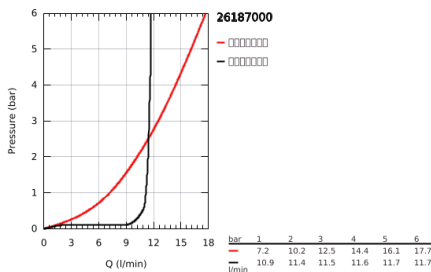

26 187 000 奥菲莉亚 230 恒温淋浴系统

产品描述

- Colour: 镀铬
- 包含:
- 花洒臂450毫米, 可水平转动
- 明装恒温器带分水功能
- 可选:
- 雅律头顶花洒 (27 479 000)
- 金属材质
- 喷洒模式: 雨淋式
- maximum flow rate (at 3 bar): 11.5 l/min
- 带球形接头
- 头顶花洒可调节角度 $\pm 15^\circ$
- 奥菲莉亚方形手持花洒 (27 698)
- maximum flow rate (at 3 bar): 12.5 l/min
- 使用滑动元件高度可调节 (12 140 000)
- 银色花洒软管1750毫米(28 388)
- maximum flow rate system (at 3 bar): 12.5 l/min
- 恒温热敏阀芯, 能瞬间达到设定的淋浴温度并保持水温恒定
- 38摄氏度安全锁定钮, 以防止儿童误将水温调高而烫伤
- 高仪安全锁定钮Plus 含 43° ; C附加温度限制器
- 高仪幻洒技术
- 高仪持久镀铬饰面
- 快速清洁技术, 防止水垢
- 内部水流导管, 使用寿命更长
- 不打结设计, 防止软管缠绕打结
- 高仪金属握把 人体工学形状金属把手
- 适用即时热水器
- 最低流量 5 升/分钟
- 升级选配件: 高仪易可得 置物架 (26 362), 单独销售