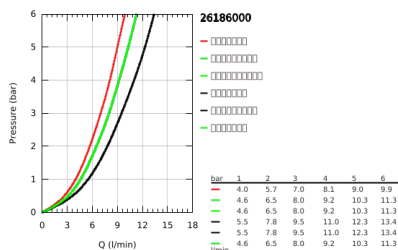

### 产品描述

- Colour: 镀铬
- 包含:
- 花洒臂450毫米, 可水平转动
- 高特朗1000 都市型明装 恒温龙头带综合分水器功能
- 可选:
- 保颂190头顶花洒
- 高仪富氧雨淋式、雨淋式、动感按摩爪式、喷射式
- 带球形接头
- 头顶花洒可调节角度  $\pm 15^\circ$
- 保颂115手持花洒 (27 671 000)
- 使用滑动元件高度可调节 (12 140 000)
- 银色花洒软管1750毫米(28 388)
- 恒温热敏阀芯, 能瞬间达到设定的淋浴温度并保持水温恒定
- 38摄氏度安全锁定按钮, 以防止儿童误将水温调高而烫伤
- 高仪安全锁定按钮Plus含 $43^\circ$ ; C附加温度限制器
- 高仪幻洒技术
- 高仪一键淋浴喷洒模式选择
- 高仪持久镀铬饰面
- 快速清洁技术, 防止水垢
- 内部水流导管, 使用寿命更长
- 不打结设计, 防止软管缠绕打结
- 适用即时热水器
- 最低流量: 7升/分钟
- 升级选配件: 高仪易可得 置物架 (26 362), 单独销售