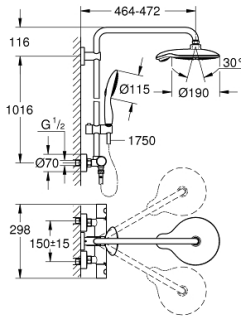

### 产品描述

- Colour: 镀铬
- 包含:
- 花洒臂450毫米, 可水平转动
- 高特朗1000 都市型明装 恒温龙头带综合分水器功能
- 可选:
- 保颂190头顶花洒
- 高仪富氧雨淋式、雨淋式、动感按摩爪式、喷射式
- 带球形接头
- 头顶花洒可调节角度  $\pm 15^\circ$
- 保颂115手持花洒 (27 671 000)
- 使用滑动元件高度可调节 (12 140 000)
- 银色花洒软管1750毫米(28 388)
- 恒温热敏阀芯, 能瞬间达到设定的淋浴温度并保持水温恒定
- 38摄氏度安全锁定按钮, 以防止儿童误将水温调高而烫伤
- 高仪安全锁定按钮Plus含 $43^\circ$ ; C附加温度限制器
- 高仪幻洒技术
- 高仪一键淋浴喷洒模式选择
- 高仪持久镀铬饰面
- 快速清洁技术, 防止水垢
- 内部水流导管, 使用寿命更长
- 不打结设计, 防止软管缠绕打结
- 适用即时热水器
- 最低流量: 7升/分钟
- 升级选配件: 高仪易可得 置物架 (26 362), 单独销售

## 26 186 000 奥菲利亚保颂系统 190 恒温淋浴系统

备件, 二月 2017 – now

- 1: 金属把手 (Spare part-nr. 47984000)
- 1.1: Cover cap (Spare part-nr. 6458500M)
- 2: 碗盆龙头<br type="\_moz" /> (Spare part-nr. 47743000)
- 3: 恒温阀芯,1/2"US<br type="\_moz" /> (Spare part-nr. 47439000)
- 4: 缓冲器 (Spare part-nr. 47398000)
- 5: 流量限制器 (Spare part-nr. 47751000)
- 6: 综合开关分水器 (Spare part-nr. 12433000)
- 7: 防回流阀 (Spare part-nr. 47189000)
- 7.1: 滤网 (Spare part-nr. 0726400M)
- 7.2: 防回流阀 (Spare part-nr. 08565000)
- 7.3: O型圈&#160;17 x 2 (Spare part-nr. 0305500M)
- 8: S弯 (Spare part-nr. 12662000)
- 9: 防回流阀 (Spare part-nr. 08565000)
- 10: 滑块 (Spare part-nr. 12140000)
- 11: 滤网 (Spare part-nr. 0700200M)
- 12: 连接垫圈 (Spare part-nr. 0138900M)
- 13: 滤网 (Spare part-nr. 0676800M)
- 14: 花洒杆托架 (Spare part-nr. 48279000)
- 15: 平衡板 (Spare part-nr. 27180000)\*
- 16: 套筒扳手 (Spare part-nr. 19332000)\*
- 17: Special spanner (Spare part-nr. 19377000)\*
- 18: GROHE TurboStat cartridge 1/2" (Spare part-nr. 47175000)\*
- 19: 淋浴杆 (Spare part-nr. 48053000)\*
- 20: 淋浴杆 (Spare part-nr. 48054000)\*
- 21: 花洒臂 (Spare part-nr. 14047000)\*