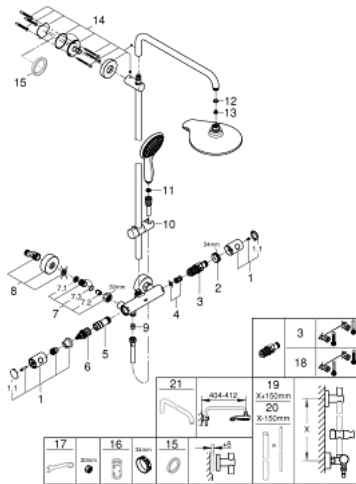

### 产品描述

- Colour: 镀铬
- 包含:
- 花洒臂450毫米, 可水平转动
- 高特朗1000 都市型明装 恒温龙头带综合分水器功能
- 可选:
- 保颂190头顶花洒
- 高仪富氧雨淋式、雨淋式、动感按摩爪式、喷射式
- 带球形接头
- 头顶花洒可调节角度  $\pm 15^\circ$
- 保颂115手持花洒 (27 671 000)
- 使用滑动元件高度可调节 (12 140 000)
- 银色花洒软管1750毫米(28 388)
- 恒温热敏阀芯, 能瞬间达到设定的淋浴温度并保持水温恒定
- 38摄氏度安全锁定按钮, 以防止儿童误将水温调高而烫伤
- 高仪安全锁定按钮Plus含 $43^\circ$ ; C附加温度限制器
- 高仪幻洒技术
- 高仪一键淋浴喷洒模式选择
- 高仪持久镀铬饰面
- 快速清洁技术, 防止水垢
- 内部水流导管, 使用寿命更长
- 不打结设计, 防止软管缠绕打结
- 适用即时热水器
- 最低流量: 7升/分钟
- 升级选配件: 高仪易可得 置物架 (26 362), 单独销售

## 26 186 000 奥菲利亚保颂系统 190 恒温淋浴系统

备件, 二月 2017 – now

- 1: 金属把手 (Spare part-nr. 47984000)
- 1.1: Cover cap (Spare part-nr. 6458500M)
- 2: 碗盆龙头<br type="\_moz" /> (Spare part-nr. 47743000)
- 3: 恒温阀芯,1/2"US<br type="\_moz" /> (Spare part-nr. 47439000)
- 4: 缓冲器 (Spare part-nr. 47398000)
- 5: 流量限制器 (Spare part-nr. 47751000)
- 6: 综合开关分水器 (Spare part-nr. 12433000)
- 7: 防回流阀 (Spare part-nr. 47189000)
- 7.1: 滤网 (Spare part-nr. 0726400M)
- 7.2: 防回流阀 (Spare part-nr. 08565000)
- 7.3: O型圈&#160;17 x 2 (Spare part-nr. 0305500M)
- 8: S弯 (Spare part-nr. 12662000)
- 9: 防回流阀 (Spare part-nr. 08565000)
- 10: 滑块 (Spare part-nr. 12140000)
- 11: 滤网 (Spare part-nr. 0700200M)
- 12: 连接垫圈 (Spare part-nr. 0138900M)
- 13: 滤网 (Spare part-nr. 0676800M)
- 14: 花洒杆托架 (Spare part-nr. 48279000)
- 15: 平衡板 (Spare part-nr. 27180000)\*
- 16: 套筒扳手 (Spare part-nr. 19332000)\*
- 17: Special spanner (Spare part-nr. 19377000)\*
- 18: GROHE TurboStat cartridge 1/2" (Spare part-nr. 47175000)\*
- 19: 淋浴杆 (Spare part-nr. 48053000)\*
- 20: 淋浴杆 (Spare part-nr. 48054000)\*
- 21: 花洒臂 (Spare part-nr. 14047000)\*