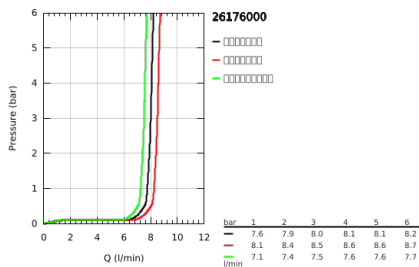

26 176 000 维达利舒适 100 三式手持花洒组合

产品描述

- Colour: 镀铬
- 包含:
 - 维达利 Comfort手持花洒, 9.5L, 3式
 - 维达利 通用花洒托架, 不可调节 (26 102 000)
 - 维达利天德花洒软管, 1750毫米1/2" x 1/2" (28 742)
- 高仪乐可节技术减少耗水量
- 高仪幻洒技术
- 高仪持久镀铬饰面
- 快速清洁技术, 防止水垢
- 内部水流导管, 使用寿命更长
- suitable for screwing (including screws and dowels) or gluing (GROHE QuickGlue S1 41 246 000 sold separately)
- 承重力: 不超过20千克
- 承重力仅适用于静态 (或缓慢施加的) 负载
- 适用即时热水器
- 彩盒包装