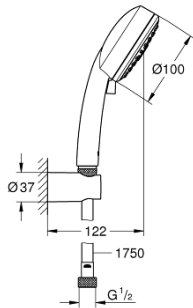

26 176 000 维达利舒适 100 三式手持花洒组合

产品描述

- Colour: 镀铬
- 包含:
 - 维达利 Comfort手持花洒, 9.5L, 3式
 - 维达利 通用花洒托架, 不可调节 (26 102 000)
 - 维达利天德花洒软管, 1750毫米1/2" x 1/2" (28 742)
- 高仪乐可节技术减少耗水量
- 高仪幻洒技术
- 高仪持久镀铬饰面
- 快速清洁技术, 防止水垢
- 内部水流导管, 使用寿命更长
- suitable for screwing (including screws and dowels) or gluing (GROHE QuickGlue S1 41 246 000 sold separately)
- 承重力: 不超过20千克
- 承重力仅适用于静态 (或缓慢施加的) 负载
- 适用即时热水器
- 彩盒包装

Pure Freude
an Wasser

26 176 000 维达利舒适 100 三式手持花洒组合

备件, 十月 2013 – now

1: 滤网 (Spare part-nr. 0700200M)