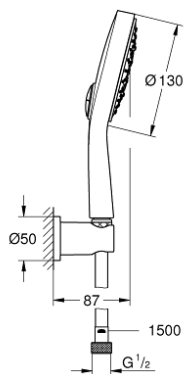

26 174 000 保颂都市型 保颂都市型可调节的手持花洒组合

产品描述

- Colour: 镀铬
- 包含:
 - 保颂都市型 130 手持花洒(27 664 000)
 - 嵌墙式花洒托架
 - 1500毫米金属花洒软管 (28 143)
- 高仪幻洒技术
- 高仪持久镀铬饰面
- 快速清洁技术, 防止水垢
- 内部水流导管, 使用寿命更长
- 适用即时热水器
- 推荐最低水压 1.0 Bar

26 174 000 保颂都市型 保颂都市型可调节的手持花洒组合

备件, 九月 2013 – now

1: 滤网 (Spare part-nr. 0700200M)