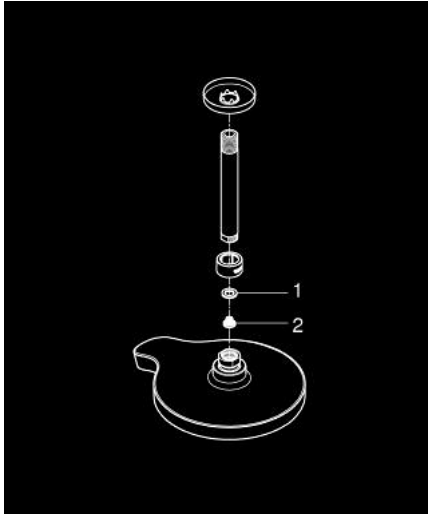

26 173 LS0 保颂都市型 头顶花洒套件 142MM

产品描述

- Colour: 月晕白/镀铬
- 包含:
- head shower Power&Soul Cosmopolitan 190 (27 764 000)
- 瑞雨头顶花洒 142毫米花洒臂 (28 724)
- 高仪幻洒技术
- 高仪持久镀铬饰面
- 快速清洁技术, 防止水垢
- 适用即时热水器
- 启动水流压力为0.5巴

26 173 LS0 保颂都市型 头顶花洒套件 142MM

备件, 九月 2013 - now

1: 连接垫圈 (Spare part-nr. 0138900M)

2: 滤网 (Spare part-nr. 0676800M)