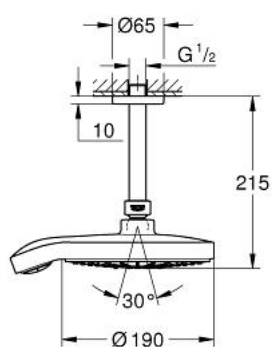

26 173 LS0 保颂都市型 头顶花洒套件 142MM

产品描述

- Colour: 月晕白/镀铬
- 包含:
- head shower Power&Soul Cosmopolitan 190 (27 764 000)
- 瑞雨头顶花洒 142毫米花洒臂 (28 724)
- 高仪幻洒技术
- 高仪持久镀铬饰面
- 快速清洁技术, 防止水垢
- 适用即时热水器
- 启动水流压力为0.5巴

26 173 LS0 保颂都市型 头顶花洒套件 142MM

备件, 九月 2013 - now

1: 连接垫圈 (Spare part-nr. 0138900M)

2: 滤网 (Spare part-nr. 0676800M)