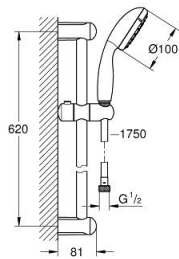

26 162 000 新天瀑 二式花洒组合

产品描述

- Colour: 镀铬
- 包含:
 - 新天瀑100手持花洒 (26 161)
 - 新天瀑通用600 毫米花洒杆(27 523)
 - 花洒软管, 1750毫米1/2" x 1/2" (28 154)
- 高仪乐可节技术减少耗水量
- 高仪幻洒技术
- 高仪持久镀铬饰面
- 快速清洁技术, 防止水垢
- 防跌落硅胶保护环, 防止花洒掉落损坏, 同时保护家人安全
- 内部水流导管, 使用寿命更长
- 适用即时热水器
- 推荐最低水压 1.0 Bar

26 162 000 新天瀑 二式花洒组合

备件, 九月 2013 – now

1: 花洒杆托架 (Spare part-nr. 48098000)

2: 滑块 (Spare part-nr. 48099000)

3: 滤网 (Spare part-nr. 0700200M)

4: 平衡板 (Spare part-nr. 48051000)*

* Optional accessories