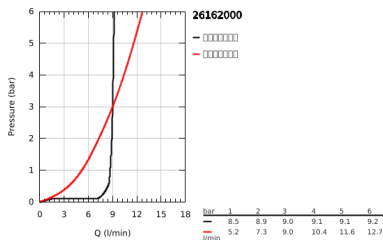

26 162 000 新天瀑 二式花洒组合

产品描述

- Colour: 镀铬
- 包含:
 - 新天瀑100手持花洒 (26 161)
 - 新天瀑通用600 毫米花洒杆(27 523)
 - 花洒软管, 1750毫米1/2" x 1/2" (28 154)
- 高仪乐可节技术减少耗水量
- 高仪幻洒技术
- 高仪持久镀铬饰面
- 快速清洁技术, 防止水垢
- 防跌落硅胶保护环, 防止花洒掉落损坏, 同时保护家人安全
- 内部水流导管, 使用寿命更长
- 适用即时热水器
- 推荐最低水压 1.0 Bar