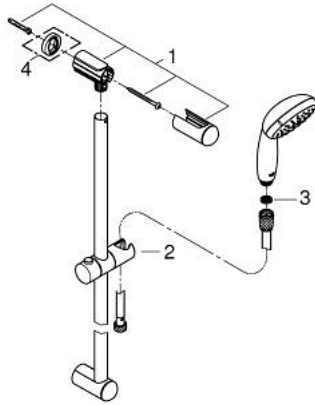

26 162 000 新天瀑 二式花洒组合

产品描述

- Colour: 镀铬
- 包含:
 - 新天瀑100手持花洒 (26 161)
 - 新天瀑通用600 毫米花洒杆(27 523)
 - 花洒软管, 1750毫米1/2" x 1/2" (28 154)
- 高仪乐可节技术减少耗水量
- 高仪幻洒技术
- 高仪持久镀铬饰面
- 快速清洁技术, 防止水垢
- 防跌落硅胶保护环, 防止花洒掉落损坏, 同时保护家人安全
- 内部水流导管, 使用寿命更长
- 适用即时热水器
- 推荐最低水压 1.0 Bar

26 162 000 新天瀑 二式花洒组合

备件, 九月 2013 – now

1: 花洒杆托架 (Spare part-nr. 48098000)

2: 滑块 (Spare part-nr. 48099000)

3: 滤网 (Spare part-nr. 0700200M)

4: 平衡板 (Spare part-nr. 48051000)*

* Optional accessories