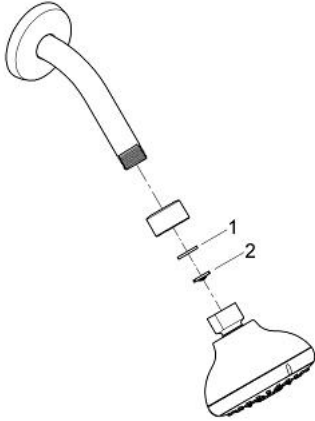

## 26 118 000 艾格雅 花洒臂和头顶花洒

### 产品描述

- Colour: 镀铬
- 花洒臂带连接螺丝1/2"
- 含装饰盖
- 高仪幻洒 完美水流
- 新天瀑100 头顶花洒, 1种喷洒模式(26 050)
- maximum flow rate (at 3 bar): 7.6 l/min
- 高仪持久镀铬饰面

## 26 118 000 艾格雅 花洒臂和头顶花洒

备件, 四月 2013 – now

1: 连接垫圈 (Spare part-nr. 0138900M)

2: 滤网 (Spare part-nr. 48007000)