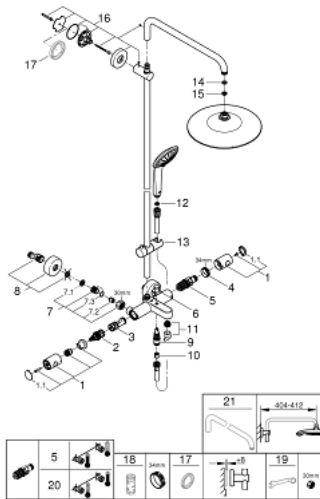

## 26 114 001 奥菲莉亚系统 260 恒温淋浴系统，带下出水

### 产品描述

- Colour: 镀铬
- with short shower rail for installation in showers
- 包含:
- 花洒臂450毫米，可水平转动
- 明装恒温器带分水功能
- 可选:
- 奥菲莉亚260头顶花洒 (26 455)
- 雨淋式、智能雨淋式、喷射式
- 带球形接头
- 头顶花洒可调节角度  $\pm 15^\circ$
- 浴缸进水口
- 手持花洒用单独分水器
- 奥菲莉亚110按摩式手持花洒(27 221)
- 雨淋式、智能雨淋式、按摩式
- 手持花洒高度可调节
- 银色花洒软管1750毫米(28 388)
- 恒温阀和上支架的间距为1016毫米
- 恒温热敏阀芯，能瞬间达到设定的淋浴温度并保持水温恒定
- 38摄氏度安全锁定钮，以防止儿童误将水温调高而烫伤
- 高仪安全锁定钮Plus含 $43^\circ$ ; C附加温度限制器
- 高仪幻洒技术
- 高仪持久镀铬饰面
- 高仪幻洒调节器 (连续降低流速)
- 快速清洁技术，防止水垢
- 内部水流导管，使用寿命更长
- 不打结设计，防止软管缠绕打结
- 适用即时热水器
- 最低流量：7升/分钟

## 26 114 001 奥菲莉亚系统 260 恒温淋浴系统, 带下出水

备件, 十月 2016 – 三月 2021

- 1: 金属把手 (Spare part-nr. 47984000)
- 1.1: Cover cap (Spare part-nr. 6458500M)
- 2: 综合开关分水器 (Spare part-nr. 47364000)
- 3: 流量限制器 (Spare part-nr. 47887000)
- 4: 碗盆龙头 (Spare part-nr. 47743000)
- 5: 恒温阀芯, 1/2" US (Spare part-nr. 47439000)
- 6: (Spare part-nr. 65648000)
- 7: 防回流阀 (Spare part-nr. 47189000)
- 7.1: 滤网 (Spare part-nr. 0726400M)
- 7.2: 防回流阀 (Spare part-nr. 08565000)
- 7.3: O型圈 &#160; 17 x 2 (Spare part-nr. 0305500M)
- 8: S弯 (Spare part-nr. 12662000)
- 9: 分水器 (Spare part-nr. 65655000)
- 10: 防回流阀 (Spare part-nr. 08565000)
- 11: 起泡器 (Spare part-nr. 13926000)
- 12: 滤网 (Spare part-nr. 0700200M)
- 13: 滑块 (Spare part-nr. 12140000)
- 14: 连接垫圈 (Spare part-nr. 0138900M)
- 15: 滤网 (Spare part-nr. 48007000)
- 16: 花洒杆托架 (Spare part-nr. 48279000)
- 17: 平衡板 (Spare part-nr. 27180000)\*
- 18: 套筒扳手 (Spare part-nr. 19332000)\*
- 19: Special spanner (Spare part-nr. 19377000)\*
- 20: GROHE TurboStat cartridge 1/2" (Spare part-nr. 47175000)\*
- 21: 花洒臂 (Spare part-nr. 14047000)\*