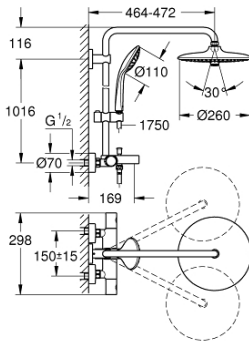

## 26 114 001 奥菲莉亚系统 260 恒温淋浴系统，带下出水

### 产品描述

- Colour: 镀铬
- with short shower rail for installation in showers
- 包含:
- 花洒臂450毫米，可水平转动
- 明装恒温器带分水功能
- 可选:
- 奥菲莉亚260头顶花洒 (26 455)
- 雨淋式、智能雨淋式、喷射式
- 带球形接头
- 头顶花洒可调节角度  $\pm 15^\circ$
- 浴缸进水口
- 手持花洒用单独分水器
- 奥菲莉亚110按摩式手持花洒(27 221)
- 雨淋式、智能雨淋式、按摩式
- 手持花洒高度可调节
- 银色花洒软管1750毫米(28 388)
- 恒温阀和上支架的间距为1016毫米
- 恒温热敏阀芯，能瞬间达到设定的淋浴温度并保持水温恒定
- 38摄氏度安全锁定钮，以防止儿童误将水温调高而烫伤
- 高仪安全锁定钮Plus含 $43^\circ$ ; C附加温度限制器
- 高仪幻洒技术
- 高仪持久镀铬饰面
- 高仪幻洒调节器 (连续降低流速)
- 快速清洁技术，防止水垢
- 内部水流导管，使用寿命更长
- 不打结设计，防止软管缠绕打结
- 适用即时热水器
- 最低流量：7升/分钟

## 26 114 001 奥菲莉亚系统 260 恒温淋浴系统, 带下出水

备件, 十月 2016 – 三月 2021

- 1: 金属把手 (Spare part-nr. 47984000)
- 1.1: Cover cap (Spare part-nr. 6458500M)
- 2: 综合开关分水器 (Spare part-nr. 47364000)
- 3: 流量限制器 (Spare part-nr. 47887000)
- 4: 碗盆龙头 (Spare part-nr. 47743000)
- 5: 恒温阀芯, 1/2" US (Spare part-nr. 47439000)
- 6: (Spare part-nr. 65648000)
- 7: 防回流阀 (Spare part-nr. 47189000)
- 7.1: 滤网 (Spare part-nr. 0726400M)
- 7.2: 防回流阀 (Spare part-nr. 08565000)
- 7.3: O型圈 &#160; 17 x 2 (Spare part-nr. 0305500M)
- 8: S弯 (Spare part-nr. 12662000)
- 9: 分水器 (Spare part-nr. 65655000)
- 10: 防回流阀 (Spare part-nr. 08565000)
- 11: 起泡器 (Spare part-nr. 13926000)
- 12: 滤网 (Spare part-nr. 0700200M)
- 13: 滑块 (Spare part-nr. 12140000)
- 14: 连接垫圈 (Spare part-nr. 0138900M)
- 15: 滤网 (Spare part-nr. 48007000)
- 16: 花洒杆托架 (Spare part-nr. 48279000)
- 17: 平衡板 (Spare part-nr. 27180000)\*
- 18: 套筒扳手 (Spare part-nr. 19332000)\*
- 19: Special spanner (Spare part-nr. 19377000)\*
- 20: GROHE TurboStat cartridge 1/2" (Spare part-nr. 47175000)\*
- 21: 花洒臂 (Spare part-nr. 14047000)\*