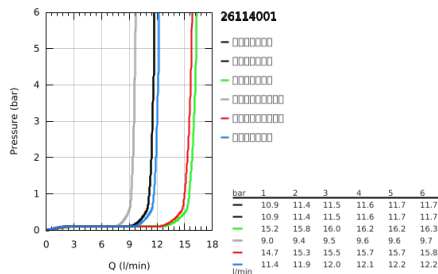

### 产品描述

- Colour: 镀铬
- with short shower rail for installation in showers
- 包含:
- 花洒臂450毫米，可水平转动
- 明装恒温器带分水功能
- 可选:
- 奥菲莉亚260头顶花洒 (26 455)
- 雨淋式、智能雨淋式、喷射式
- 带球形接头
- 头顶花洒可调节角度  $\pm 15^\circ$
- 浴缸进水口
- 手持花洒用单独分水器
- 奥菲莉亚110按摩式手持花洒(27 221)
- 雨淋式、智能雨淋式、按摩式
- 手持花洒高度可调节
- 银色花洒软管1750毫米(28 388)
- 恒温阀和上支架的间距为1016毫米
- 恒温热敏阀芯，能瞬间达到设定的淋浴温度并保持水温恒定
- 38摄氏度安全锁定钮，以防止儿童误将水温调高而烫伤
- 高仪安全锁定钮Plus含 $43^\circ$ ; C附加温度限制器
- 高仪幻洒技术
- 高仪持久镀铬饰面
- 高仪幻洒调节器 (连续降低流速)
- 快速清洁技术，防止水垢
- 内部水流导管，使用寿命更长
- 不打结设计，防止软管缠绕打结
- 适用即时热水器
- 最低流量：7升/分钟