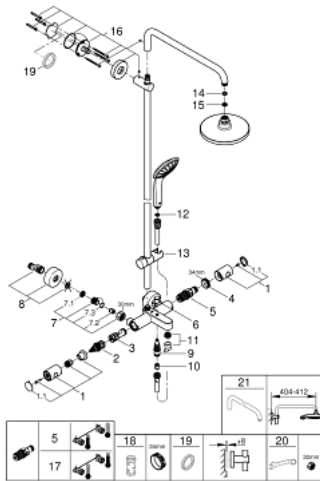

26 114 000 奥菲莉亚系统 180 恒温淋浴系统, 带下出水

备件, 六月 2016 – now

- 1: 金属把手 (Spare part-nr. 47984000)
- 1.1: Cover cap (Spare part-nr. 6458500M)
- 2: 综合开关分水器 (Spare part-nr. 47364000)
- 3: 流量限制器 (Spare part-nr. 47887000)
- 4: 碗盆龙头 (Spare part-nr. 47743000)
- 5: 恒温阀芯, 1/2" US (Spare part-nr. 47439000)
- 6: (Spare part-nr. 65648000)
- 7: 防回流阀 (Spare part-nr. 47189000)
- 7.1: 滤网 (Spare part-nr. 0726400M)
- 7.2: 防回流阀 (Spare part-nr. 08565000)
- 7.3: O型圈 17 x 2 (Spare part-nr. 0305500M)
- 8: S弯 (Spare part-nr. 12662000)
- 9: 分水器 (Spare part-nr. 65655000)
- 10: 防回流阀 (Spare part-nr. 08565000)
- 11: 起泡器 (Spare part-nr. 13926000)
- 12: 滤网 (Spare part-nr. 0700200M)
- 13: 滑块 (Spare part-nr. 12140000)
- 14: 连接垫圈 (Spare part-nr. 0138900M)
- 15: 滤网 (Spare part-nr. 48007000)
- 16: 花洒杆托架 (Spare part-nr. 48279000)
- 17: GROHE TurboStat cartridge 1/2" (Spare part-nr. 47175000)*
- 18: 套筒扳手 (Spare part-nr. 19332000)*
- 19: 平衡板 (Spare part-nr. 27180000)*
- 20: Special spanner (Spare part-nr. 19377000)*
- 21: 花洒臂 (Spare part-nr. 14047000)*