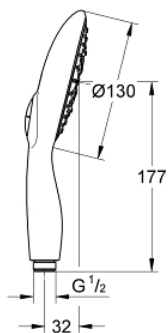

26 107 000 维达利瑞雨 130 四式手持花洒

产品描述

- Colour: 镀铬
- 高仪富氧雨淋式、雨淋式、动感按摩爪式、喷射式
- 高仪一键淋浴喷洒模式选择
- 高仪乐可节技术减少耗水量
- 高仪幻洒技术
- 高仪持久镀铬饰面
- 快速清洁技术，防止水垢
- 内部水流导管，使用寿命更长
- 适用即时热水器
- 通用装配系统，适用于所有标准花洒软管
- 推荐最低水压 1.0 Bar
- 彩盒包装

Pure Freude
an Wasser

26 107 000 维达利瑞雨 130 四式手持花洒

备件, 二月 2013 – now

1: 滤网 (Spare part-nr. 0700200M)