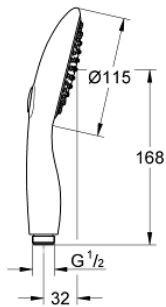

26 103 000 维达利瑞雨 115 二式手持花洒

产品描述

- Colour: 镀铬
- #160;高仪富氧雨淋式、雨淋式
- #160;花洒头直径115毫米
- 高仪一键淋浴喷洒模式选择
- 高仪乐可节技术减少耗水量
- 高仪幻洒技术
- 高仪持久镀铬饰面
- 快速清洁技术，防止水垢
- 内部水流导管，使用寿命更长
- 适用即时热水器
- 通用装配系统，适用于所有标准花洒软管
- 推荐最低水压 1.0 Bar
- 彩盒包装

Pure Freude
an Wasser

26 103 000 维达利瑞雨 115 二式手持花洒

备件, 二月 2013 – now

1: 滤网 (Spare part-nr. 0700200M)