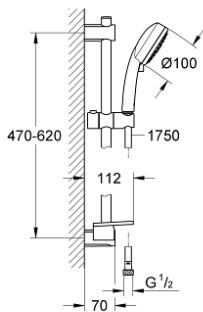

26 099 000 维达利舒适 100 花洒组合, 4种喷洒模式

产品描述

- Colour: 镀铬
- 包含:
 - hand shower Vitalio Comfort 100 (26095000)
 - 600 毫米花洒杆 (27 724 000)
 - 维达利天德花洒软管, 1750毫米1/2" x 1/2" (28 742)
 - 高仪易可得置物盘 (27 725 0000)
- 流量限制器 9.5 升/分钟
- 高仪乐可节技术减少耗水量
- 高仪幻洒技术
- 高仪持久镀铬饰面
- 高仪快可适 (上支架可调 用于转接到现有钻孔中)
- 快速清洁技术, 防止水垢
- 内部水流导管, 使用寿命更长
- 适用即时热水器
- 推荐最低水压 1.0 Bar
- 吸塑包装

26 099 000 维达利舒适 100 花洒组合, 4种喷洒模式

备件, 二月 2013 – now

1: 花洒杆托架 (Spare part-nr. 48095000)

2: 滑块 (Spare part-nr. 12140000)

3: 花洒杆托架 (Spare part-nr. 48097000)

4: 滤网 (Spare part-nr. 0700200M)