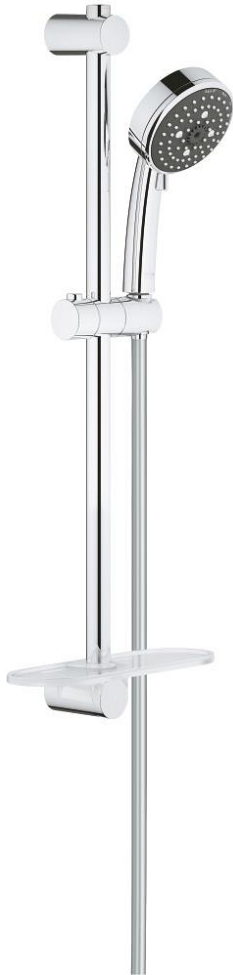

26 099 000 维达利舒适 100 花洒组合, 4种喷洒模式

产品描述

- Colour: 镀铬
- 包含:
 - hand shower Vitalio Comfort 100 (26095000)
 - 600 毫米花洒杆 (27 724 000)
 - 维达利天德花洒软管, 1750毫米1/2" x 1/2" (28 742)
 - 高仪易可得置物盘 (27 725 0000)
- 流量限制器 9.5 升/分钟
- 高仪乐可节技术减少耗水量
- 高仪幻洒技术
- 高仪持久镀铬饰面
- 高仪快可适 (上支架可调 用于转接到现有钻孔中)
- 快速清洁技术, 防止水垢
- 内部水流导管, 使用寿命更长
- 适用即时热水器
- 推荐最低水压 1.0 Bar
- 吸塑包装

26 099 000 维达利舒适 100 花洒组合, 4种喷洒模式

备件, 二月 2013 – now

1: 花洒杆托架 (Spare part-nr. 48095000)

2: 滑块 (Spare part-nr. 12140000)

3: 花洒杆托架 (Spare part-nr. 48097000)

4: 滤网 (Spare part-nr. 0700200M)