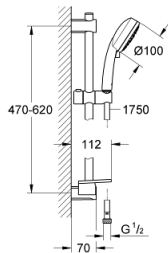

26 098 000 维达利舒适 100 花洒组合，4种喷洒模式

产品描述

- Colour: 镀铬
- 包含:
 - 维达利舒适型 100 手持花洒(26 094 000)
 - 600 毫米花洒杆(27 724 000)
 - 维达利天德花洒软管, 1750毫米1/2" x 1/2" (28 742)
 - 高仪易可得置物盘 (27 725 0000)
 - 高仪乐可节技术减少耗水量
 - 高仪幻洒技术
 - 高仪持久镀铬饰面
 - 高仪快可适 (上支架可调 用于转接到现有钻孔中)
 - 快速清洁技术, 防止水垢
 - 内部水流导管, 使用寿命更长
 - suitable for screwing (including screws and dowels) or gluing (GROHE QuickGlue S2 41 245 000 sold separately)
 - 承重力: 不超过20千克
 - 承重力仅适用于静态 (或缓慢施加的) 负载
 - 适用即时热水器
 - 彩盒包装

26 098 000 维达利舒适 100 花洒组合, 4种喷洒模式

备件, 二月 2013 – now

1: 花洒杆托架 (Spare part-nr. 48095000)

2: 滑块 (Spare part-nr. 12140000)

3: 花洒杆托架 (Spare part-nr. 48097000)

4: 滤网 (Spare part-nr. 0700200M)