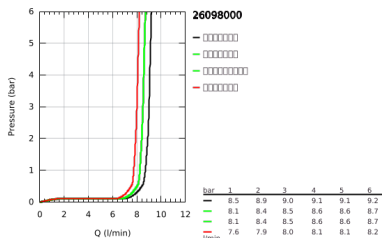

26 098 000 维达利舒适 100 花洒组合，4种喷洒模式

产品描述

- Colour: 镀铬
- 包含:
 - 维达利舒适型 100 手持花洒(26 094 000)
 - 600 毫米花洒杆(27 724 000)
 - 维达利天德花洒软管, 1750毫米1/2" x 1/2" (28 742)
 - 高仪易可得置物盘 (27 725 0000)
 - 高仪乐可节技术减少耗水量
 - 高仪幻洒技术
 - 高仪持久镀铬饰面
 - 高仪快可适 (上支架可调 用于转接到现有钻孔中)
 - 快速清洁技术, 防止水垢
 - 内部水流导管, 使用寿命更长
 - suitable for screwing (including screws and dowels) or gluing (GROHE QuickGlue S2 41 245 000 sold separately)
 - 承重力: 不超过20千克
 - 承重力仅适用于静态 (或缓慢施加的) 负载
 - 适用即时热水器
 - 彩盒包装