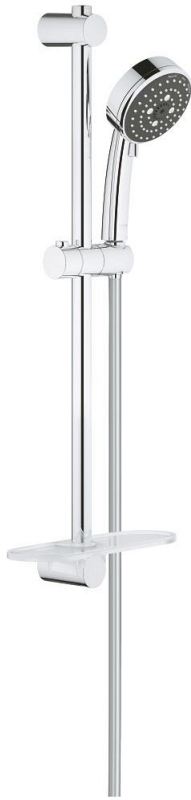

26 097 000 维达利舒适 100 三式花洒组合

产品描述

- Colour: 镀铬
- 包含:
 - 维达利舒适型100手持花洒 (26 093 000)
 - 600 毫米花洒杆(27 724 000)
 - 维达利天德花洒软管, 1750毫米1/2" x 1/2" (28 742)
 - 高仪易可得置物盘 (27 725 0000)
- 高仪乐可节技术减少耗水量
- 高仪幻洒技术
- 高仪持久镀铬饰面
- 高仪快可适 (上支架可调 用于转接到现有钻孔中)
- 快速清洁技术, 防止水垢
- 内部水流导管, 使用寿命更长
- suitable for screwing (including screws and dowels) or gluing (GROHE QuickGlue S2 41 245 000 sold separately)
- 承重: 不超过20千克
- 承重仅适用于静态 (或缓慢施加的) 负载
- 适用即时热水器
- 推荐最低水压 1.0 Bar
- 5 colour packaging with product window

26 097 000 维达利舒适 100 三式花洒组合

备件, 二月 2013 – now

1: 花洒杆托架 (Spare part-nr. 48095000)

2: 滑块 (Spare part-nr. 12140000)

3: 花洒杆托架 (Spare part-nr. 48097000)

4: 滤网 (Spare part-nr. 0700200M)

5: 平衡板 (Spare part-nr. 48051000)*