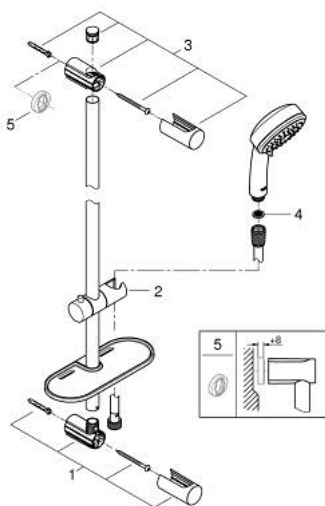

26 097 000 维达利舒适 100 三式花洒组合

产品描述

- Colour: 镀铬
- 包含:
 - 维达利舒适型100手持花洒 (26 093 000)
 - 600 毫米花洒杆(27 724 000)
 - 维达利天德花洒软管, 1750毫米1/2" x 1/2" (28 742)
 - 高仪易可得置物盘 (27 725 0000)
- 高仪乐可节技术减少耗水量
- 高仪幻洒技术
- 高仪持久镀铬饰面
- 高仪快可适 (上支架可调 用于转接到现有钻孔中)
- 快速清洁技术, 防止水垢
- 内部水流导管, 使用寿命更长
- suitable for screwing (including screws and dowels) or gluing (GROHE QuickGlue S2 41 245 000 sold separately)
- 承重: 不超过20千克
- 承重仅适用于静态 (或缓慢施加的) 负载
- 适用即时热水器
- 推荐最低水压 1.0 Bar
- 5 colour packaging with product window

26 097 000 维达利舒适 100 三式花洒组合

备件, 二月 2013 – now

1: 花洒杆托架 (Spare part-nr. 48095000)

2: 滑块 (Spare part-nr. 12140000)

3: 花洒杆托架 (Spare part-nr. 48097000)

4: 滤网 (Spare part-nr. 0700200M)

5: 平衡板 (Spare part-nr. 48051000)*