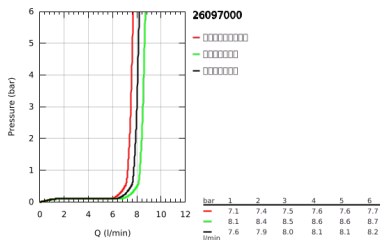

26 097 000 维达利舒适 100 三式花洒组合

产品描述

- Colour: 镀铬
- 包含:
 - 维达利舒适型100手持花洒 (26 093 000)
 - 600 毫米花洒杆(27 724 000)
 - 维达利天德花洒软管, 1750毫米1/2" x 1/2" (28 742)
 - 高仪易可得置物盘 (27 725 0000)
- 高仪乐可节技术减少耗水量
- 高仪幻洒技术
- 高仪持久镀铬饰面
- 高仪快可适 (上支架可调 用于转接到现有钻孔中)
- 快速清洁技术, 防止水垢
- 内部水流导管, 使用寿命更长
- suitable for screwing (including screws and dowels) or gluing (GROHE QuickGlue S2 41 245 000 sold separately)
- 承重: 不超过20千克
- 承重仅适用于静态 (或缓慢施加的) 负载
- 适用即时热水器
- 推荐最低水压 1.0 Bar
- 5 colour packaging with product window