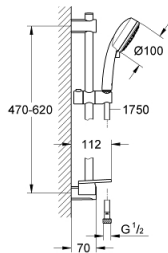

26 097 000 维达利舒适 100 三式花洒组合

产品描述

- Colour: 镀铬
- 包含:
 - 维达利舒适型100手持花洒 (26 093 000)
 - 600 毫米花洒杆(27 724 000)
 - 维达利天德花洒软管, 1750毫米1/2" x 1/2" (28 742)
 - 高仪易可得置物盘 (27 725 0000)
- 高仪乐可节技术减少耗水量
- 高仪幻洒技术
- 高仪持久镀铬饰面
- 高仪快可适 (上支架可调 用于转接到现有钻孔中)
- 快速清洁技术, 防止水垢
- 内部水流导管, 使用寿命更长
- suitable for screwing (including screws and dowels) or gluing (GROHE QuickGlue S2 41 245 000 sold separately)
- 承重: 不超过20千克
- 承重仅适用于静态 (或缓慢施加的) 负载
- 适用即时热水器
- 推荐最低水压 1.0 Bar
- 5 colour packaging with product window

26 097 000 维达利舒适 100 三式花洒组合

备件, 二月 2013 – now

1: 花洒杆托架 (Spare part-nr. 48095000)

2: 滑块 (Spare part-nr. 12140000)

3: 花洒杆托架 (Spare part-nr. 48097000)

4: 滤网 (Spare part-nr. 0700200M)

5: 平衡板 (Spare part-nr. 48051000)*