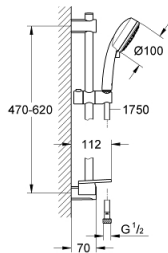

### 产品描述

- Colour: 镀铬
- 包含:
  - 维达利舒适型100手持花洒 (26 092 000)
  - 600 毫米花洒杆(27 724 000)
  - 维达利天德花洒软管, 1750毫米1/2" x 1/2" (28 742)
  - 高仪易可得置物盘 (27 725 0000)
- 高仪乐可节技术减少耗水量
- 高仪幻洒技术
- 高仪持久镀铬饰面
- 高仪快可适, 使用现有开口即可快速安装
- 快速清洁技术, 防止水垢
- 内部水流导管, 使用寿命更长
- suitable for screwing (including screws and dowels) or gluing (GROHE QuickGlue S2 41 245 000 sold separately)
- 承重力: 不超过20千克
- 承重力仅适用于静态 (或缓慢施加的) 负载
- 适用即时热水器
- 彩盒包装