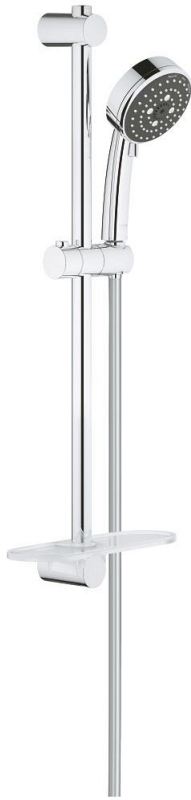

## 26 096 000 维达利舒适 100 三式花洒组合

### 产品描述

- Colour: 镀铬
- 包含:
  - 维达利舒适型100手持花洒 (26 092 000)
  - 600 毫米花洒杆(27 724 000)
  - 维达利天德花洒软管, 1750毫米1/2" x 1/2" (28 742)
  - 高仪易可得置物盘 (27 725 0000)
- 高仪乐可节技术减少耗水量
- 高仪幻洒技术
- 高仪持久镀铬饰面
- 高仪快可适, 使用现有开口即可快速安装
- 快速清洁技术, 防止水垢
- 内部水流导管, 使用寿命更长
- suitable for screwing (including screws and dowels) or gluing (GROHE QuickGlue S2 41 245 000 sold separately)
- 承重力: 不超过20千克
- 承重力仅适用于静态 (或缓慢施加的) 负载
- 适用即时热水器
- 彩盒包装

## 26 096 000 维达利舒适 100 三式花洒组合

备件, 二月 2013 – now

1: 花洒杆托架 (Spare part-nr. 48095000)

2: 滑块 (Spare part-nr. 12140000)

3: 花洒杆托架 (Spare part-nr. 48097000)

4: 滤网 (Spare part-nr. 0700200M)

5: 平衡板 (Spare part-nr. 48051000)\*