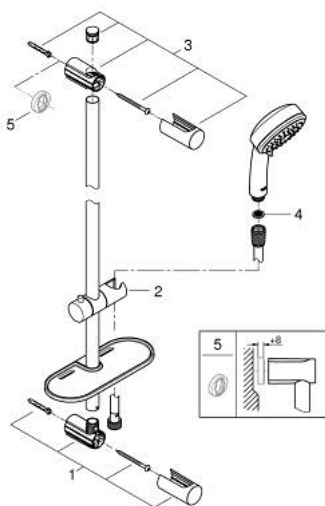

### 产品描述

- Colour: 镀铬
- 包含:
  - 维达利舒适型100手持花洒 (26 092 000)
  - 600 毫米花洒杆(27 724 000)
  - 维达利天德花洒软管, 1750毫米1/2" x 1/2" (28 742)
  - 高仪易可得置物盘 (27 725 0000)
- 高仪乐可节技术减少耗水量
- 高仪幻洒技术
- 高仪持久镀铬饰面
- 高仪快可适, 使用现有开口即可快速安装
- 快速清洁技术, 防止水垢
- 内部水流导管, 使用寿命更长
- suitable for screwing (including screws and dowels) or gluing (GROHE QuickGlue S2 41 245 000 sold separately)
- 承重力: 不超过20千克
- 承重力仅适用于静态 (或缓慢施加的) 负载
- 适用即时热水器
- 彩盒包装

## 26 096 000 维达利舒适 100 三式花洒组合

备件, 二月 2013 – now

1: 花洒杆托架 (Spare part-nr. 48095000)

2: 滑块 (Spare part-nr. 12140000)

3: 花洒杆托架 (Spare part-nr. 48097000)

4: 滤网 (Spare part-nr. 0700200M)

5: 平衡板 (Spare part-nr. 48051000)\*