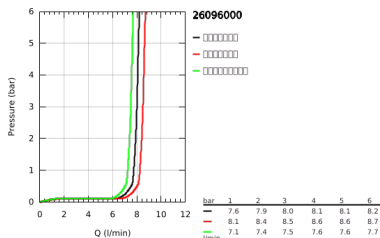

### 产品描述

- Colour: 镀铬
- 包含:
  - 维达利舒适型100手持花洒 (26 092 000)
  - 600 毫米花洒杆(27 724 000)
  - 维达利天德花洒软管, 1750毫米1/2" x 1/2" (28 742)
  - 高仪易可得置物盘 (27 725 0000)
- 高仪乐可节技术减少耗水量
- 高仪幻洒技术
- 高仪持久镀铬饰面
- 高仪快可适, 使用现有开口即可快速安装
- 快速清洁技术, 防止水垢
- 内部水流导管, 使用寿命更长
- suitable for screwing (including screws and dowels) or gluing (GROHE QuickGlue S2 41 245 000 sold separately)
- 承重力: 不超过20千克
- 承重力仅适用于静态 (或缓慢施加的) 负载
- 适用即时热水器
- 彩盒包装