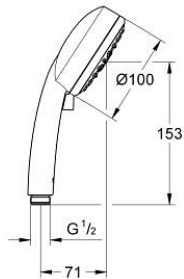

26 094 000 维达利舒适 100 四式手持花洒

产品描述

- Colour: 镀铬
- 富氧雨淋式、雨淋式、喷射式、按摩式
- 高仪乐可节技术减少耗水量
- 高仪幻洒技术
- 高仪持久镀铬饰面
- 快速清洁技术，防止水垢
- 内部水流导管，使用寿命更长
- 适用即时热水器
- 通用装配系统，适用于所有标准花洒软管
- 彩盒包装

Pure Freude  
an Wasser

26 094 000 **维达利舒适 100 四式手持花洒**