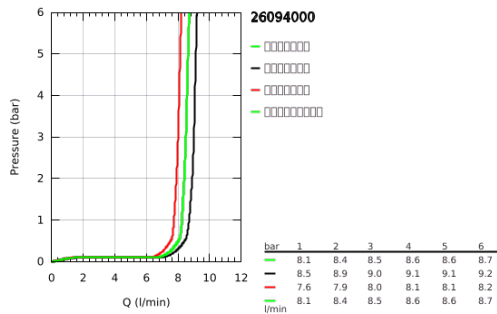

26 094 000 维达利舒适 100 四式手持花洒

产品描述

- Colour: 镀铬
- 富氧雨淋式、雨淋式、喷射式、按摩式
- 高仪乐可节技术减少耗水量
- 高仪幻洒技术
- 高仪持久镀铬饰面
- 快速清洁技术，防止水垢
- 内部水流导管，使用寿命更长
- 适用即时热水器
- 通用装配系统，适用于所有标准花洒软管
- 彩盒包装

Pure Freude  
an Wasser

26 094 000 **维达利舒适 100 四式手持花洒**