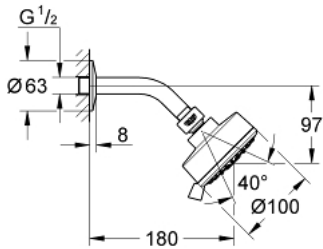

26 090 000 新天瀑都市型100 头顶花洒组合，3种喷洒模式

产品描述

- Colour: 镀铬
- 富氧富氧雨淋式、雨淋式、按摩式
- 头顶花洒可调节角度 $\pm 15^\circ$ ，带球形接头
- 花洒臂带连接螺丝1/2"
- 装饰盖
- 高仪幻洒技术
- 高仪持久镀铬饰面
- 快速清洁技术，防止水垢
- 内部水流导管，使用寿命更长
- 适用即时热水器
- 推荐最低水压 1.0 Bar

26 090 000 新天瀑都市型100 头顶花洒组合，3种喷洒模式

备件, 二月 2013 – now

1: 连接垫圈 (Spare part-nr. 0138900M)

2: 滤网 (Spare part-nr. 48007000)