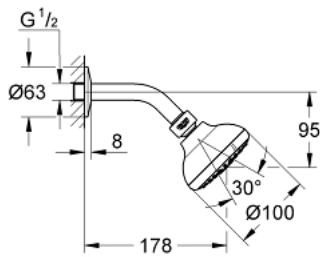

26 088 000 新天瀑 头顶花洒组合，3种喷洒模式

产品描述

- Colour: 镀铬
- 富氧富氧雨淋式、雨淋式、按摩式
- 花洒头直径100毫米
- 头顶花洒可调节角度 $\pm 15^\circ$ ，带球形接头
- 花洒臂带连接螺丝1/2"
- 装饰盖
- 高仪幻洒技术
- 高仪持久镀铬饰面
- 快速清洁技术，防止水垢
- 内部水流导管，使用寿命更长
- 适用即时热水器
- 推荐最低水压 1.0 Bar

26 088 000 新天瀑 头顶花洒组合, 3种喷洒模式

备件, 二月 2013 – now

1: 连接垫圈 (Spare part-nr. 0138900M)

2: 滤网 (Spare part-nr. 48007000)