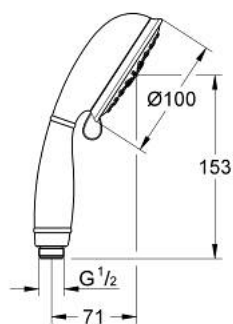

26 085 001 新天瀑田园100 四式手持花洒

产品描述

- Colour: 镀铬
- 富氧雨淋式、雨淋式、喷射式、按摩式
- 高仪幻洒技术
- 高仪持久镀铬饰面
- 快速清洁技术，防止水垢
- 内部水流导管，使用寿命更长
- 通用装配系统，适用于所有标准花洒软管
- 适用即时热水器
- 推荐最低水压 1.0 Bar

Pure Freude
an Wasser

26 085 001 新天瀑田园100 四式手持花洒

备件, 三月 2017 – now

1: 滤网 (Spare part-nr. 0700200M)