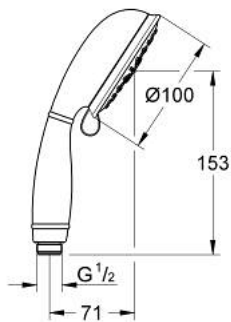

### 产品描述

- Colour: 镀铬
- 富氧雨淋式、雨淋式、喷射式、按摩式
- 花洒头直径100毫米
- 高仪幻洒技术
- 高仪持久镀铬饰面
- 快速清洁技术，防止水垢
- 内部水流导管，使用寿命更长
- 通用装配系统，适用于所有标准花洒软管
- 适用即时热水器
- 推荐最低水压 1.0 Bar

Pure Freude  
an Wasser

26 085 000 **新天瀑田园100 四式手持花洒**