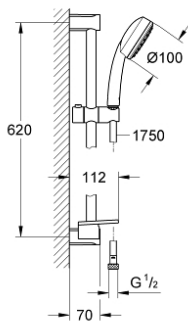

## 26 083 001 新天瀑都市型100 花洒杆组合，1种喷洒模式

### 产品描述

- Colour: 镀铬
- 包含:
  - 手持花洒 (26 082 001)
  - 600 毫米花洒杆(27 521)
  - 花洒软管, 1750毫米1/2" x 1/2" (28 154)
  - 高仪易触得置物架 (27 596 000)
- 高仪持久镀铬饰面
- 高仪幻洒技术
- 快速清洁技术, 防止水垢
- 内部水流导管, 使用寿命更长
- 适用即时热水器
- 推荐最低水压 1.0 Bar

## 26 083 001 新天瀑都市型100 花洒杆组合, 1种喷洒模式

备件, 十二月 2012 – now

1: 花洒杆托架 (Spare part-nr. 48095000)

2: 滑块 (Spare part-nr. 12140000)

3: 皂碟

(Spare part-nr. 27596000)

4: 滤网 (Spare part-nr. 0700200M)