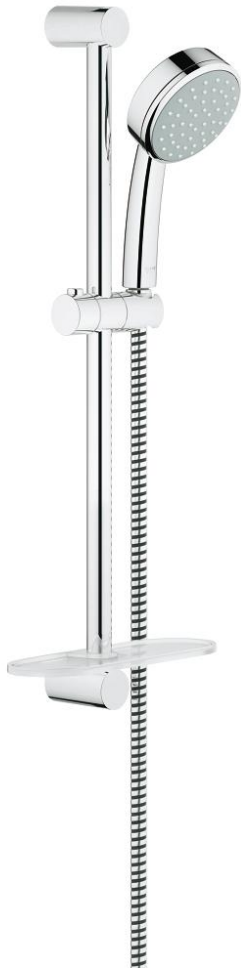

## 26 083 001 新天瀑都市型100 花洒杆组合，1种喷洒模式

### 产品描述

- Colour: 镀铬
- 包含:
  - 手持花洒 (26 082 001)
  - 600 毫米花洒杆(27 521)
  - 花洒软管, 1750毫米1/2" x 1/2" (28 154)
  - 高仪易触得置物架 (27 596 000)
- 高仪持久镀铬饰面
- 高仪幻洒技术
- 快速清洁技术, 防止水垢
- 内部水流导管, 使用寿命更长
- 适用即时热水器
- 推荐最低水压 1.0 Bar

## 26 083 001 新天瀑都市型100 花洒杆组合, 1种喷洒模式

备件, 十二月 2012 – now

1: 花洒杆托架 (Spare part-nr. 48095000)

2: 滑块 (Spare part-nr. 12140000)

3: 皂碟

(Spare part-nr. 27596000)

4: 滤网 (Spare part-nr. 0700200M)