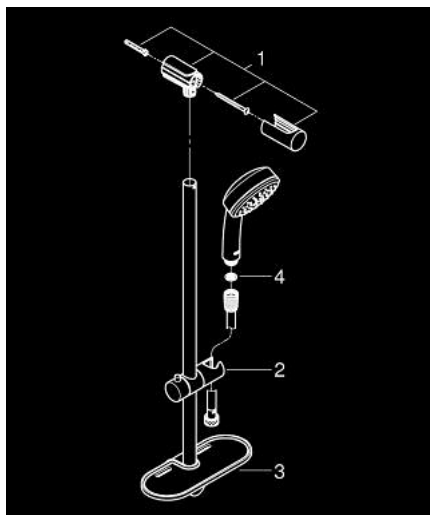

## 26 083 001 新天瀑都市型100 花洒杆组合，1种喷洒模式

### 产品描述

- Colour: 镀铬
- 包含:
  - 手持花洒 (26 082 001)
  - 600 毫米花洒杆(27 521)
  - 花洒软管, 1750毫米1/2" x 1/2" (28 154)
  - 高仪易触得置物架 (27 596 000)
- 高仪持久镀铬饰面
- 高仪幻洒技术
- 快速清洁技术, 防止水垢
- 内部水流导管, 使用寿命更长
- 适用即时热水器
- 推荐最低水压 1.0 Bar

## 26 083 001 新天瀑都市型100 花洒杆组合, 1种喷洒模式

备件, 十二月 2012 – now

1: 花洒杆托架 (Spare part-nr. 48095000)

2: 滑块 (Spare part-nr. 12140000)

3: 皂碟

(Spare part-nr. 27596000)

4: 滤网 (Spare part-nr. 0700200M)