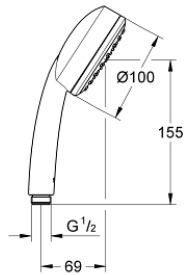

### 产品描述

- Colour: 镀铬
- 喷洒模式: 雨淋式
- 高仪幻洒技术
- 高仪持久镀铬饰面
- 快速清洁技术, 防止水垢
- 内部水流导管, 使用寿命更长
- 适用即时热水器
- 通用装配系统, 适用于所有标准花洒软管
- 推荐最低水压 1.0 Bar

Pure Freude  
an Wasser

## 26 082 002 新天瀑都市型100 手持花洒

备件, 三月 2017 – now

1: 滤网 (Spare part-nr. 0700200M)