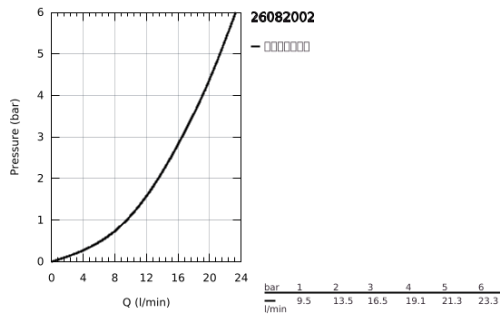

## 26 082 002 新天瀑都市型100 手持花洒

### 产品描述

- Colour: 镀铬
- 喷洒模式: 雨淋式
- 高仪幻洒技术
- 高仪持久镀铬饰面
- 快速清洁技术, 防止水垢
- 内部水流导管, 使用寿命更长
- 适用即时热水器
- 通用装配系统, 适用于所有标准花洒软管
- 推荐最低水压 1.0 Bar

Pure Freude  
an Wasser