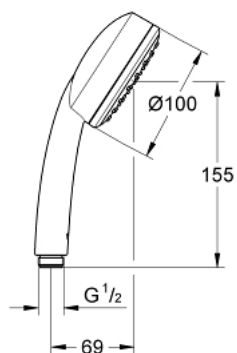

26 082 001 新天瀑都市型100 手持花洒

产品描述

- Colour: 镀铬
- 喷洒模式: 雨淋式
- 高仪幻洒技术
- 高仪持久镀铬饰面
- 快速清洁技术, 防止水垢
- 内部水流导管, 使用寿命更长
- 适用即时热水器
- 通用装配系统, 适用于所有标准花洒软管
- 推荐最低水压 1.0 Bar

Pure Freude
an Wasser

26 082 001 新天瀑都市型100 手持花洒

备件, 四月 2014 – now

1: 滤网 (Spare part-nr. 0700200M)