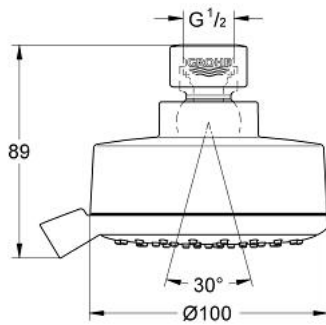

### 产品描述

- Colour: 镀铬
- #160;高仪富氧雨淋式、雨淋式
- 头顶花洒可调节角度  $\pm 15^\circ$ ，带球形接头
- #160;高仪乐可节6.6升/分钟流量限制器
- 高仪幻洒技术
- 高仪持久镀铬饰面
- 快速清洁技术，防止水垢
- 内部水流导管，使用寿命更长
- 适用即时热水器
- 推荐最低水压 1.0 Bar

## 26 078 000 新天瀑都市型100 头顶花洒，2种喷洒模式

备件, 十二月 2012 – now

1: 连接垫圈 (Spare part-nr. 0138900M)

2: 滤网 (Spare part-nr. 48007000)