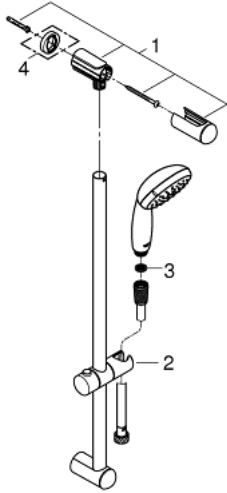

### 产品描述

- Colour: 镀铬
- 包含:
  - 手持花洒 (26 047)
  - 新天瀑通用600 毫米花洒杆(27 523)
  - 花洒软管, 1750毫米1/2" x 1/2" (28 154)
  - 高仪乐可节 7.6 升/分钟流量限制器
  - 高仪幻洒技术
  - 高仪持久镀铬饰面
  - 快速清洁技术, 防止水垢
  - 内部水流导管, 使用寿命更长
  - 防跌落硅胶保护环, 防止花洒掉落损坏, 同时保护家人安全
  - 适用即时热水器
  - 推荐最低水压 1.0 Bar

## 26 077 000 新天瀑 二式花洒组合

备件, 十二月 2012 – now

1: 花洒杆托架 (Spare part-nr. 48098000)

2: 滑块 (Spare part-nr. 48099000)

3: 滤网 (Spare part-nr. 0700200M)

4: 平衡板 (Spare part-nr. 48051000)\*

\* Optional accessories