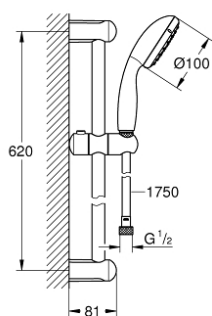

### 产品描述

- Colour: 镀铬
- 包含:
  - 手持花洒 (26 047)
  - 新天瀑通用600 毫米花洒杆(27 523)
  - 花洒软管, 1750毫米1/2" x 1/2" (28 154)
  - 高仪乐可节 7.6 升/分钟流量限制器
  - 高仪幻洒技术
  - 高仪持久镀铬饰面
  - 快速清洁技术, 防止水垢
  - 内部水流导管, 使用寿命更长
  - 防跌落硅胶保护环, 防止花洒掉落损坏, 同时保护家人安全
  - 适用即时热水器
  - 推荐最低水压 1.0 Bar

## 26 077 000 新天瀑 二式花洒组合

备件, 十二月 2012 – now

1: 花洒杆托架 (Spare part-nr. 48098000)

2: 滑块 (Spare part-nr. 48099000)

3: 滤网 (Spare part-nr. 0700200M)

4: 平衡板 (Spare part-nr. 48051000)\*

\* Optional accessories