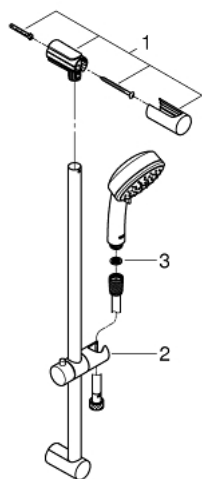

## 26 076 001 新天瀑都市型100 二式花洒组合

### 产品描述

- Colour: 镀铬
- 包含:
  - 手持花洒 (26 046)
  - 600 毫米花洒杆(27 521)
  - 花洒软管, 1750毫米1/2" x 1/2" (28 154)
- 高仪乐可节 7.6 升/分钟流量限制器
- 高仪幻洒技术
- 高仪持久镀铬饰面
- 快速清洁技术, 防止水垢
- 内部水流导管, 使用寿命更长
- 适用即时热水器
- 推荐最低水压 1.0 Bar

## 26 076 001 新天瀑都市型100 二式花洒组合

备件, 十二月 2012 – now

1: 花洒杆托架 (Spare part-nr. 48095000)

2: 滑块 (Spare part-nr. 12140000)

3: 滤网 (Spare part-nr. 0700200M)