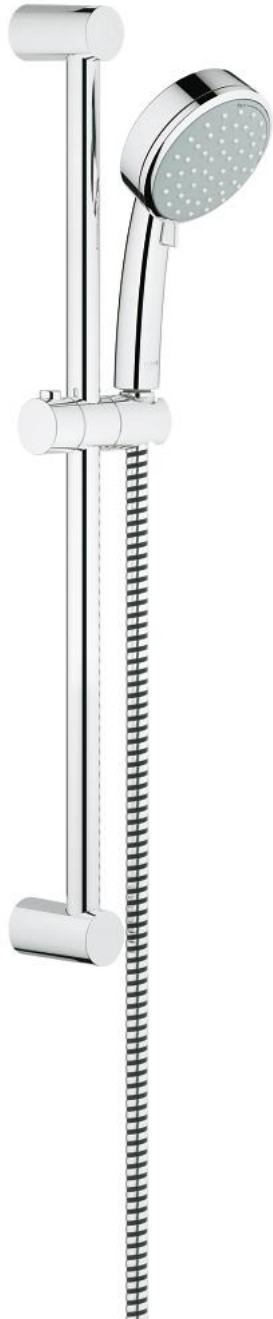

## 26 076 001 新天瀑都市型100 二式花洒组合

### 产品描述

- Colour: 镀铬
- 包含:
  - 手持花洒 (26 046)
  - 600 毫米花洒杆(27 521)
  - 花洒软管, 1750毫米1/2" x 1/2" (28 154)
- 高仪乐可节 7.6 升/分钟流量限制器
- 高仪幻洒技术
- 高仪持久镀铬饰面
- 快速清洁技术, 防止水垢
- 内部水流导管, 使用寿命更长
- 适用即时热水器
- 推荐最低水压 1.0 Bar

## 26 076 001 新天瀑都市型100 二式花洒组合

备件, 十二月 2012 – now

1: 花洒杆托架 (Spare part-nr. 48095000)

2: 滑块 (Spare part-nr. 12140000)

3: 滤网 (Spare part-nr. 0700200M)