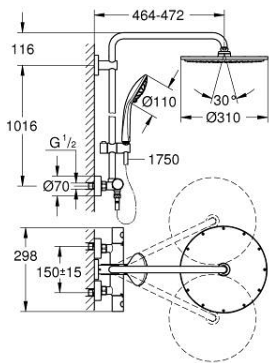

### 产品描述

- Colour: 镀铬
- 包含:
- 花洒臂450毫米, 可水平转动
- 明装恒温器带分水功能
- 可选:
- 瑞雨都市型310金属头顶花洒 (27 477 000)
- 喷洒模式: 雨淋式
- 带球形接头
- 头顶花洒可调节角度  $\pm 15^\circ$
- 奥菲莉亚110按摩手持花洒(27 221)
- maximum flow rate (at 3 bar): 13.5 l/min
- 手持花洒高度可调节
- 银色花洒软管1750毫米(28 388)
- 恒温热敏阀芯, 能瞬间达到设定的淋浴温度并保持水温恒定
- 38摄氏度安全锁定钮, 以防止儿童误将水温调高而烫伤
- 高仪安全锁定钮Plus &deg; C附加温度限制器
- 高仪幻洒技术
- 高仪持久镀铬饰面
- 内部水流导管, 使用寿命更长
- 快速清洁技术, 防止水垢
- 不打结设计, 防止软管缠绕打结
- 高仪金属握把 人体工学形状金属把手
- 适用即时热水器
- 最低流量: 7升/分钟
- 升级选配件: 高仪易可得 置物架 (26 362), 单独销售

## 26 075 000 奥菲莉亚系统 310 恒温淋浴系统

备件, 十二月 2017 – now

- 1: 金属把手 (Spare part-nr. 47984000)
- 1.1: Cover cap (Spare part-nr. 6458500M)
- 2: 碗盆龙头 (Spare part-nr. 47743000)
- 3: 恒温阀芯, 1/2" US (Spare part-nr. 47439000)
- 4: 缓冲器 (Spare part-nr. 47398000)
- 5: 流量限制器 (Spare part-nr. 47751000)
- 6: 综合开关分水器 (Spare part-nr. 12433000)
- 7: 防回流阀 (Spare part-nr. 47189000)
- 7.1: 滤网 (Spare part-nr. 0726400M)
- 7.2: 防回流阀 (Spare part-nr. 08565000)
- 7.3: O型圈  $\varnothing 17 \times \varnothing 2$  (Spare part-nr. 0305500M)
- 8: S弯 (Spare part-nr. 12662000)
- 9: 防回流阀 (Spare part-nr. 08565000)
- 10: 滑块 (Spare part-nr. 12140000)
- 11: 滤网 (Spare part-nr. 0700200M)
- 12: 零件配套 (Spare part-nr. 45933000)
- 13: 花洒杆托架 (Spare part-nr. 48279000)
- 14: 平衡板 (Spare part-nr. 27180000)\*
- 15: 套筒扳手 (Spare part-nr. 19332000)\*
- 16: GROHE TurboStat cartridge 1/2" (Spare part-nr. 47175000)\*
- 17: Special spanner (Spare part-nr. 19377000)\*
- 18: 淋浴杆 (Spare part-nr. 48053000)\*
- 19: 淋浴杆 (Spare part-nr. 48054000)\*
- 20: 花洒臂 (Spare part-nr. 14047000)\*