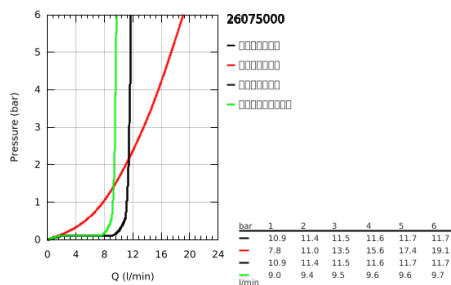

### 产品描述

- Colour: 镀铬
- 包含:
- 花洒臂450毫米, 可水平转动
- 明装恒温器带分水功能
- 可选:
- 瑞雨都市型310金属头顶花洒 (27 477 000)
- 喷洒模式: 雨淋式
- 带球形接头
- 头顶花洒可调节角度  $\pm 15^\circ$
- 奥菲莉亚110按摩手持花洒(27 221)
- maximum flow rate (at 3 bar): 13.5 l/min
- 手持花洒高度可调节
- 银色花洒软管1750毫米(28 388)
- 恒温热敏阀芯, 能瞬间达到设定的淋浴温度并保持水温恒定
- 38摄氏度安全锁定钮, 以防止儿童误将水温调高而烫伤
- 高仪安全锁定钮Plus &deg; C附加温度限制器
- 高仪幻洒技术
- 高仪持久镀铬饰面
- 内部水流导管, 使用寿命更长
- 快速清洁技术, 防止水垢
- 不打结设计, 防止软管缠绕打结
- 高仪金属握把 人体工学形状金属把手
- 适用即时热水器
- 最低流量: 7升/分钟
- 升级选配件: 高仪易可得 置物架 (26 362), 单独销售