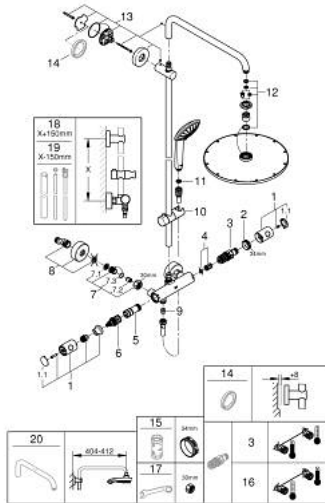

### 产品描述

- Colour: 镀铬
- 包含:
- 花洒臂450毫米, 可水平转动
- 明装恒温器带分水功能
- 可选:
- 瑞雨都市型310金属头顶花洒 (27 477 000)
- 喷洒模式: 雨淋式
- 带球形接头
- 头顶花洒可调节角度  $\pm 15^\circ$
- 奥菲莉亚110按摩手持花洒(27 221)
- maximum flow rate (at 3 bar): 13.5 l/min
- 手持花洒高度可调节
- 银色花洒软管1750毫米(28 388)
- 恒温热敏阀芯, 能瞬间达到设定的淋浴温度并保持水温恒定
- 38摄氏度安全锁定钮, 以防止儿童误将水温调高而烫伤
- 高仪安全锁定钮Plus &deg; C附加温度限制器
- 高仪幻洒技术
- 高仪持久镀铬饰面
- 内部水流导管, 使用寿命更长
- 快速清洁技术, 防止水垢
- 不打结设计, 防止软管缠绕打结
- 高仪金属握把 人体工学形状金属把手
- 适用即时热水器
- 最低流量: 7升/分钟
- 升级选配件: 高仪易可得 置物架 (26 362), 单独销售

## 26 075 000 奥菲莉亚系统 310 恒温淋浴系统

备件, 十二月 2017 – now

- 1: 金属把手 (Spare part-nr. 47984000)
- 1.1: Cover cap (Spare part-nr. 6458500M)
- 2: 碗盆龙头 (Spare part-nr. 47743000)
- 3: 恒温阀芯, 1/2" US (Spare part-nr. 47439000)
- 4: 缓冲器 (Spare part-nr. 47398000)
- 5: 流量限制器 (Spare part-nr. 47751000)
- 6: 综合开关分水器 (Spare part-nr. 12433000)
- 7: 防回流阀 (Spare part-nr. 47189000)
- 7.1: 滤网 (Spare part-nr. 0726400M)
- 7.2: 防回流阀 (Spare part-nr. 08565000)
- 7.3: O型圈  $\varnothing 17 \times \varnothing 2$  (Spare part-nr. 0305500M)
- 8: S弯 (Spare part-nr. 12662000)
- 9: 防回流阀 (Spare part-nr. 08565000)
- 10: 滑块 (Spare part-nr. 12140000)
- 11: 滤网 (Spare part-nr. 0700200M)
- 12: 零件配套 (Spare part-nr. 45933000)
- 13: 花洒杆托架 (Spare part-nr. 48279000)
- 14: 平衡板 (Spare part-nr. 27180000)\*
- 15: 套筒扳手 (Spare part-nr. 19332000)\*
- 16: GROHE TurboStat cartridge 1/2" (Spare part-nr. 47175000)\*
- 17: Special spanner (Spare part-nr. 19377000)\*
- 18: 淋浴杆 (Spare part-nr. 48053000)\*
- 19: 淋浴杆 (Spare part-nr. 48054000)\*
- 20: 花洒臂 (Spare part-nr. 14047000)\*