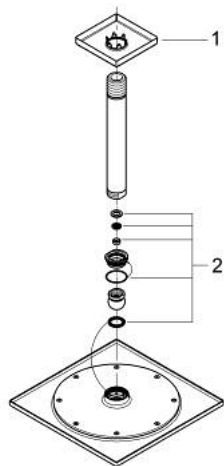

26 071 000 瑞雨F系列 10" 头顶花洒组合

产品描述

- Colour: 镀铬
- 包含:
 - 瑞雨F系列254头顶花洒 (27 285)
- 金属材质
- 1种喷洒模式: Rain
- 瑞雨头顶花洒 142 毫米花洒臂(27 485 000)
- 高仪乐可节技术减少耗水量
- 高仪幻洒技术
- 高仪持久镀铬饰面
- 快速清洁技术, 防止水垢
- 适用即时热水器
- 推荐最低水压 1.0 Bar

26 071 000 瑞雨F系列 10" 头顶花洒组合

备件, 十一月 2012 - now

1: 法兰盘 (Spare part-nr. 48118000)

2: 零件配套 (Spare part-nr. 45933000)