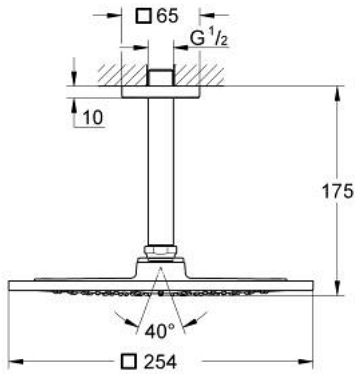

26 071 000 瑞雨F系列 10" 头顶花洒组合

产品描述

- Colour: 镀铬
- 包含:
 - 瑞雨F系列254头顶花洒 (27 285)
- 金属材质
- 1种喷洒模式: Rain
- 瑞雨头顶花洒 142 毫米花洒臂(27 485 000)
- 高仪乐可节技术减少耗水量
- 高仪幻洒技术
- 高仪持久镀铬饰面
- 快速清洁技术, 防止水垢
- 适用即时热水器
- 推荐最低水压 1.0 Bar

26 071 000 瑞雨F系列 10" 头顶花洒组合

备件, 十一月 2012 - now

1: 法兰盘 (Spare part-nr. 48118000)

2: 零件配套 (Spare part-nr. 45933000)