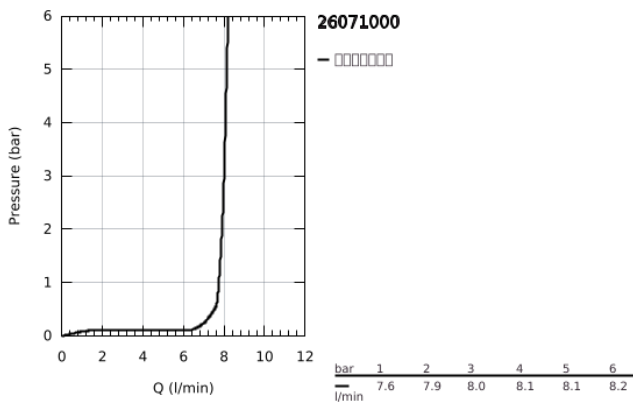

26 071 000 瑞雨F系列 10" 头顶花洒组合

产品描述

- Colour: 镀铬
- 包含:
 - 瑞雨F系列254头顶花洒 (27 285)
- 金属材质
- 1种喷洒模式: Rain
- 瑞雨头顶花洒 142 毫米花洒臂(27 485 000)
- 高仪乐可节技术减少耗水量
- 高仪幻洒技术
- 高仪持久镀铬饰面
- 快速清洁技术, 防止水垢
- 适用即时热水器
- 推荐最低水压 1.0 Bar