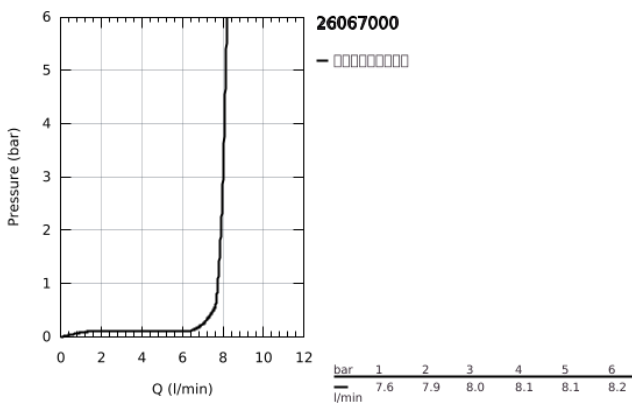

26 067 000 瑞雨都市型 310 头顶花洒组合

产品描述

- Colour: 镀铬
- 包含:
- 瑞雨都市型 310 头顶花洒 (27 478 000)
- 金属材质
- 喷洒模式: 雨淋式
- 最大流量 (在3巴压力下) : 8升/分钟
- 瑞雨头顶花洒 142毫米花洒臂 (28 724)
- 高仪乐可节技术减少耗水量
- 高仪幻洒技术
- 高仪持久镀铬饰面
- 快速清洁技术, 防止水垢
- 适用即时热水器
- 推荐最低水压 1.0 Bar