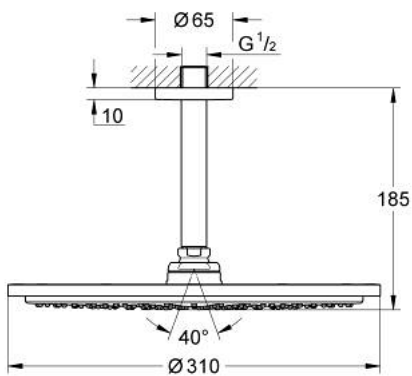

26 067 000 瑞雨都市型 310 头顶花洒组合

产品描述

- Colour: 镀铬
- 包含:
- 瑞雨都市型 310 头顶花洒 (27 478 000)
- 金属材质
- 喷洒模式: 雨淋式
- 最大流量 (在3巴压力下) : 8升/分钟
- 瑞雨头顶花洒 142毫米花洒臂 (28 724)
- 高仪乐可节技术减少耗水量
- 高仪幻洒技术
- 高仪持久镀铬饰面
- 快速清洁技术, 防止水垢
- 适用即时热水器
- 推荐最低水压 1.0 Bar

26 067 000 瑞雨都市型 310 头顶花洒组合

备件, 十一月 2012 - now

1: 法兰盘 (Spare part-nr. 11741000)

2: 零件配套 (Spare part-nr. 45933000)