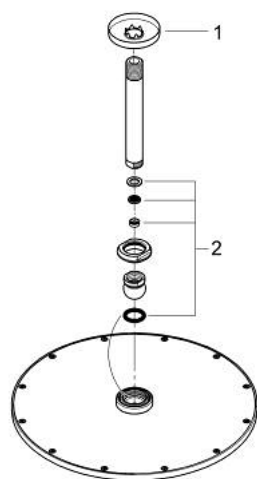

26 067 000 瑞雨都市型 310 头顶花洒组合

产品描述

- Colour: 镀铬
- 包含:
- 瑞雨都市型 310 头顶花洒 (27 478 000)
- 金属材质
- 喷洒模式: 雨淋式
- 最大流量 (在3巴压力下) : 8升/分钟
- 瑞雨头顶花洒 142毫米花洒臂 (28 724)
- 高仪乐可节技术减少耗水量
- 高仪幻洒技术
- 高仪持久镀铬饰面
- 快速清洁技术, 防止水垢
- 适用即时热水器
- 推荐最低水压 1.0 Bar

26 067 000 瑞雨都市型 310 头顶花洒组合

备件, 十一月 2012 - now

1: 法兰盘 (Spare part-nr. 11741000)

2: 零件配套 (Spare part-nr. 45933000)