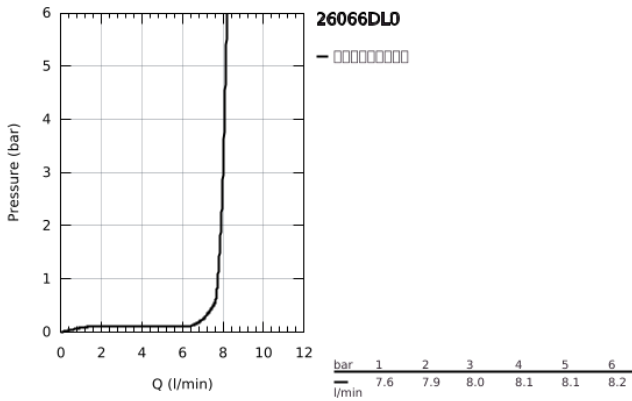

## 26 066 DL0 瑞雨都市型 310 头顶花洒组合

### 产品描述

- Colour: 亚光落日暖阳
- 包含:
- 瑞雨都市型 310 头顶花洒
- 金属材质
- 喷洒模式: 雨淋式
- 最大流量 (在3巴压力下) : 8升/分钟
- shower arm Rainshower 380 mm
- 高仪乐可节技术减少耗水量
- 高仪幻洒技术
- 高仪持久表面
- 快速清洁技术, 防止水垢
- 适用即时热水器
- 推荐最低水压 1.0 Bar