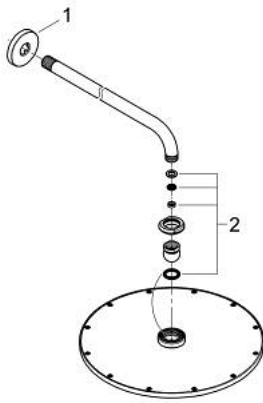

## 26 066 DL0 瑞雨都市型 310 头顶花洒组合

### 产品描述

- Colour: 亚光落日暖阳
- 包含:
- 瑞雨都市型 310 头顶花洒
- 金属材质
- 喷洒模式: 雨淋式
- 最大流量 (在3巴压力下) : 8升/分钟
- shower arm Rainshower 380 mm
- 高仪乐可节技术减少耗水量
- 高仪幻洒技术
- 高仪持久表面
- 快速清洁技术, 防止水垢
- 适用即时热水器
- 推荐最低水压 1.0 Bar

## 26 066 DL0 瑞雨都市型 310 头顶花洒组合

备件, 十一月 2016 - now

1: escutcheon (Spare part-nr. 11741DL0)

2: 零件配套 (Spare part-nr. 45933000)