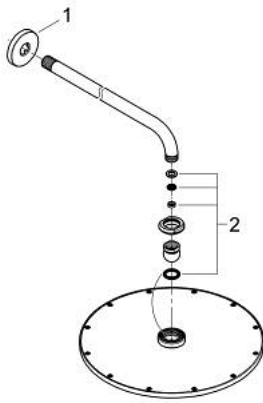

26 066 DC0 瑞雨都市型 310 头顶花洒组合

产品描述

- Colour: 超钢
- 包含:
- 瑞雨都市型 310 头顶花洒
- 金属材质
- 喷洒模式: 雨淋式
- 最大流量 (在3巴压力下) : 8升/分钟
- shower arm Rainshower 380 mm
- 高仪乐可节技术减少耗水量
- 高仪幻洒技术
- 高仪持久表面
- 快速清洁技术, 防止水垢
- 适用即时热水器
- 推荐最低水压 1.0 Bar

26 066 DC0 瑞雨都市型 310 头顶花洒组合

备件, 一月 2016 – now

1: 法兰盘 (Spare part-nr. 11741DC0)

2: 零件配套 (Spare part-nr. 45933000)