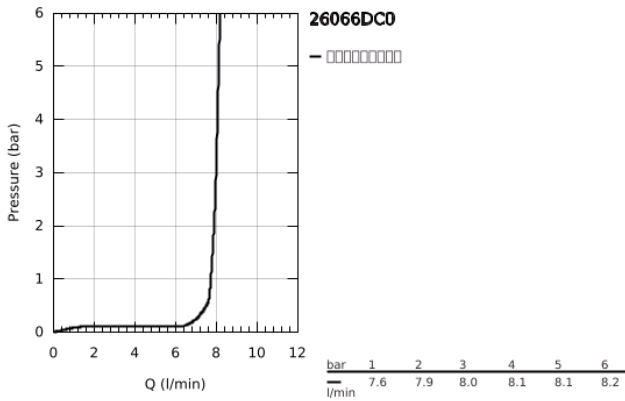

26 066 DC0 瑞雨都市型 310 头顶花洒组合

产品描述

- Colour: 超钢
- 包含:
- 瑞雨都市型 310 头顶花洒
- 金属材质
- 喷洒模式: 雨淋式
- 最大流量 (在3巴压力下) : 8升/分钟
- shower arm Rainshower 380 mm
- 高仪乐可节技术减少耗水量
- 高仪幻洒技术
- 高仪持久表面
- 快速清洁技术, 防止水垢
- 适用即时热水器
- 推荐最低水压 1.0 Bar