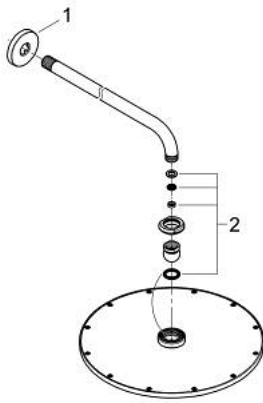

26 066 DC0 瑞雨都市型 310 头顶花洒组合

产品描述

- Colour: 超钢
- 包含:
- 瑞雨都市型 310 头顶花洒
- 金属材质
- 喷洒模式: 雨淋式
- 最大流量 (在3巴压力下) : 8升/分钟
- shower arm Rainshower 380 mm
- 高仪幻洒技术
- 高仪持久表面
- 快速清洁技术, 防止水垢
- 适用即时热水器
- 推荐最低水压 1.0 Bar

26 066 DC0 瑞雨都市型 310 头顶花洒组合

备件, 一月 2016 – now

1: 法兰盘 (Spare part-nr. 11741DC0)

2: 零件配套 (Spare part-nr. 45933000)