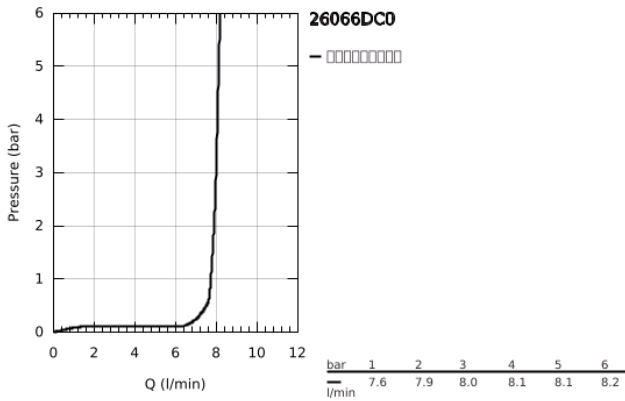

26 066 DC0 瑞雨都市型 310 头顶花洒组合

产品描述

- Colour: 超钢
- 包含:
- 瑞雨都市型 310 头顶花洒
- 金属材质
- 喷洒模式: 雨淋式
- 最大流量 (在3巴压力下) : 8升/分钟
- shower arm Rainshower 380 mm
- 高仪幻洒技术
- 高仪持久表面
- 快速清洁技术, 防止水垢
- 适用即时热水器
- 推荐最低水压 1.0 Bar