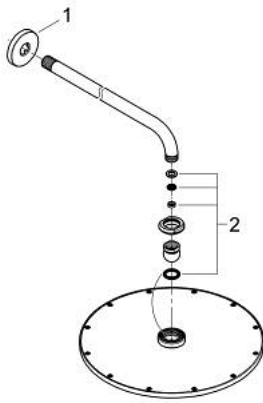

26 066 A00 瑞雨都市型 310 头顶花洒组合

产品描述

- Colour: 石墨黑
- 包含:
- 瑞雨都市型 310 头顶花洒
- 金属材质
- 喷洒模式: 雨淋式
- 最大流量 (在3巴压力下) : 8升/分钟
- shower arm Rainshower 380 mm
- 高仪乐可节技术减少耗水量
- 高仪幻洒技术
- 高仪持久表面
- 快速清洁技术, 防止水垢
- 适用即时热水器
- 推荐最低水压 1.0 Bar

26 066 A00 瑞雨都市型 310 头顶花洒组合

备件, 十一月 2016 - now

1: escutcheon (Spare part-nr. 11741A00)

2: 零件配套 (Spare part-nr. 45933000)