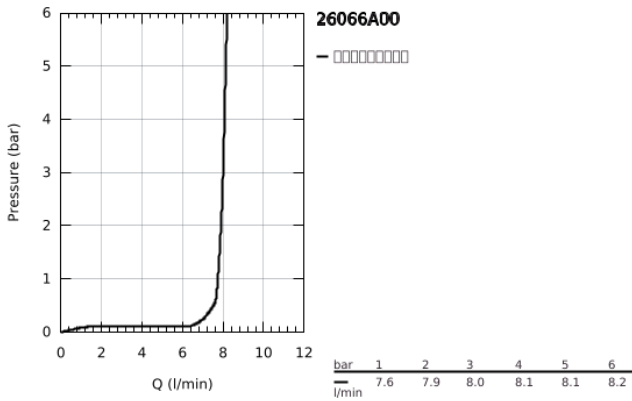

26 066 A00 瑞雨都市型 310 头顶花洒组合

产品描述

- Colour: 石墨黑
- 包含:
- 瑞雨都市型 310 头顶花洒
- 金属材质
- 喷洒模式: 雨淋式
- 最大流量 (在3巴压力下) : 8升/分钟
- shower arm Rainshower 380 mm
- 高仪乐可节技术减少耗水量
- 高仪幻洒技术
- 高仪持久表面
- 快速清洁技术, 防止水垢
- 适用即时热水器
- 推荐最低水压 1.0 Bar