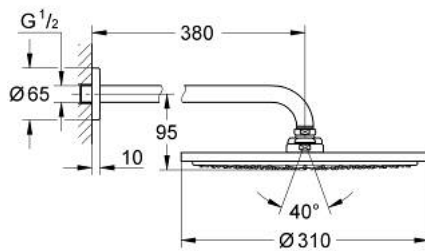

## 26 066 000 瑞雨都市型 310 头顶花洒组合

### 产品描述

- Colour: 镀铬
- 包含:
  - 瑞雨都市型 310 头顶花洒 (27 478 000)
  - 金属材质
  - 喷洒模式: 雨淋式
- 最大流量 (在3巴压力下) : 8升/分钟
- 瑞雨380 毫米花洒臂 (28 361)
- 高仪乐可节技术减少耗水量
- 高仪幻洒技术
- 高仪持久镀铬饰面
- 快速清洁技术, 防止水垢
- 适用即时热水器
- 推荐最低水压 1.0 Bar