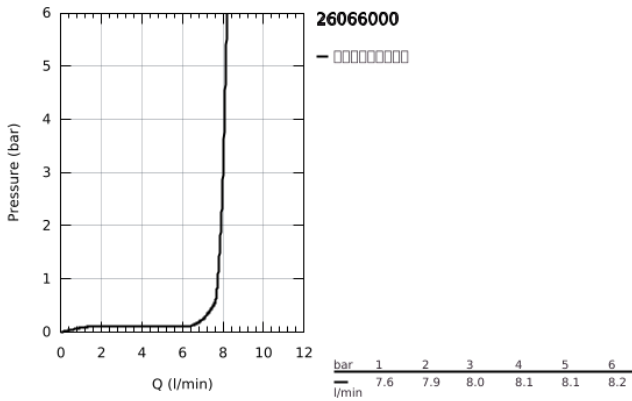

## 26 066 000 瑞雨都市型 310 头顶花洒组合

### 产品描述

- Colour: 镀铬
- 包含:
  - 瑞雨都市型 310 头顶花洒 (27 478 000)
  - 金属材质
  - 喷洒模式: 雨淋式
- 最大流量 (在3巴压力下) : 8升/分钟
- 瑞雨380 毫米花洒臂 (28 361)
- 高仪乐可节技术减少耗水量
- 高仪幻洒技术
- 高仪持久镀铬饰面
- 快速清洁技术, 防止水垢
- 适用即时热水器
- 推荐最低水压 1.0 Bar