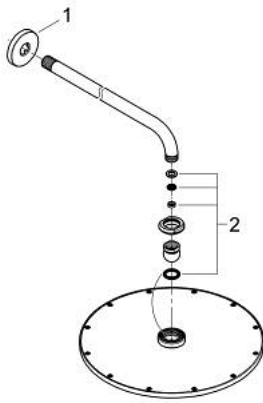

## 26 066 000 瑞雨都市型 310 头顶花洒组合

### 产品描述

- Colour: 镀铬
- 包含:
  - 瑞雨都市型 310 头顶花洒 (27 478 000)
  - 金属材质
  - 喷洒模式: 雨淋式
- 最大流量 (在3巴压力下) : 8升/分钟
- 瑞雨380 毫米花洒臂 (28 361)
- 高仪乐可节技术减少耗水量
- 高仪幻洒技术
- 高仪持久镀铬饰面
- 快速清洁技术, 防止水垢
- 适用即时热水器
- 推荐最低水压 1.0 Bar

## 26 066 000 瑞雨都市型 310 头顶花洒组合

备件, 十一月 2012 – now

1: 法兰盘 (Spare part-nr. 11741000)

2: 零件配套 (Spare part-nr. 45933000)