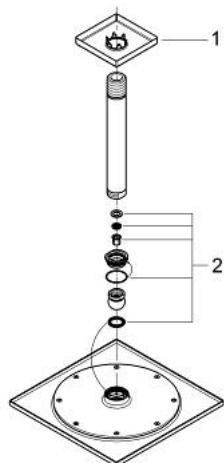

26 061 000 瑞雨F系列 10" 头顶花洒组合

产品描述

- Colour: 镀铬
- 包含:
 - 瑞雨F系列10"头顶花洒 (27 271)
 - 1种喷洒模式: Rain
 - 瑞雨头顶花洒 142 毫米花洒臂(27 485 000)
- 高仪幻洒技术
- 高仪持久镀铬饰面
- 快速清洁技术, 防止水垢
- 适用即时热水器

26 061 000 瑞雨F系列 10" 头顶花洒组合

备件, 十一月 2012 - now

1: 法兰盘 (Spare part-nr. 48118000)

2: 零件配套 (Spare part-nr. 45933000)