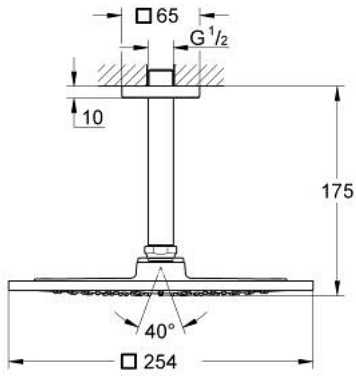

26 061 000 瑞雨F系列 10" 头顶花洒组合

产品描述

- Colour: 镀铬
- 包含:
 - 瑞雨F系列10"头顶花洒 (27 271)
 - 1种喷洒模式: Rain
 - 瑞雨头顶花洒 142 毫米花洒臂(27 485 000)
- 高仪幻洒技术
- 高仪持久镀铬饰面
- 快速清洁技术, 防止水垢
- 适用即时热水器

26 061 000 瑞雨F系列 10" 头顶花洒组合

备件, 十一月 2012 - now

1: 法兰盘 (Spare part-nr. 48118000)

2: 零件配套 (Spare part-nr. 45933000)