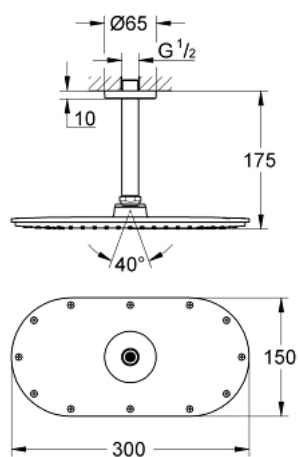

26 059 LS0 瑞雨弗瑞斯 300 头顶花洒组合

产品描述

- Colour: 月晕白/镀铬
- 包含:
 - 瑞雨弗瑞斯金属头顶花洒，白色喷洒盘 (27 470 LS0)
 - 1种喷洒模式: Rain
 - 瑞雨142毫米头顶花洒臂，白色装饰盖 (28 724 LS0)
- 高仪幻洒技术
- 高仪持久镀铬饰面
- 快速清洁技术，防止水垢
- 适用即时热水器

26 059 LS0 瑞雨弗瑞斯 300 头顶花洒组合

备件, 九月 2013 – now

1: 法兰盘 (Spare part-nr. 11741LS0)

2: 零件配套 (Spare part-nr. 45933000)