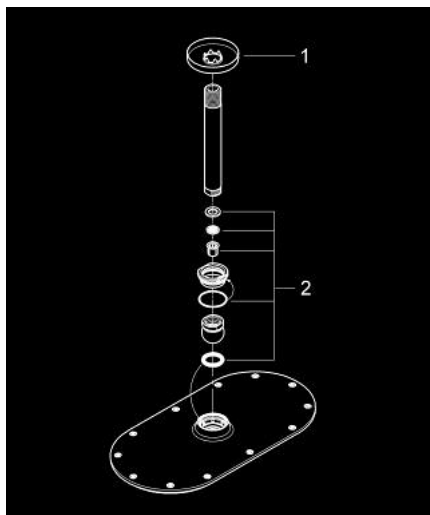

26 059 LS0 瑞雨弗瑞斯 300 头顶花洒组合

产品描述

- Colour: 月晕白/镀铬
- 包含:
 - 瑞雨弗瑞斯金属头顶花洒，白色喷洒盘 (27 470 LS0)
 - 1种喷洒模式: Rain
 - 瑞雨142毫米头顶花洒臂，白色装饰盖 (28 724 LS0)
- 高仪幻洒技术
- 高仪持久镀铬饰面
- 快速清洁技术，防止水垢
- 适用即时热水器

26 059 LS0 瑞雨弗瑞斯 300 头顶花洒组合

备件, 九月 2013 – now

1: 法兰盘 (Spare part-nr. 11741LS0)

2: 零件配套 (Spare part-nr. 45933000)