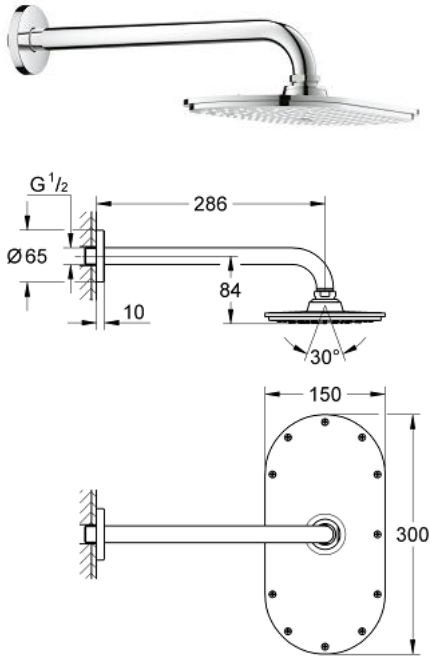

## 26 058 000 瑞雨弗瑞斯 300 头顶花洒组合

### 产品描述

- Colour: 镀铬
- 包含:
  - 瑞雨弗瑞斯头顶花洒(27 470 000)
  - 1种喷洒模式: Rain
  - 瑞雨286 毫米花洒臂 (28 576)
- 高仪幻洒技术
- 高仪持久镀铬饰面
- 快速清洁技术, 防止水垢
- 适用即时热水器

## 26 058 000 瑞雨弗瑞斯 300 头顶花洒组合

备件, 十一月 2012 - now

1: 法兰盘 (Spare part-nr. 11741000)

2: 零件配套 (Spare part-nr. 45933000)