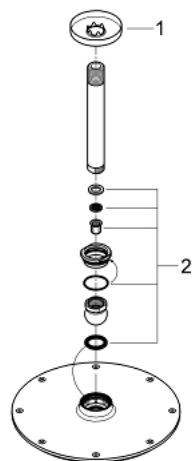

26 053 LS0 瑞雨都市型 210 头顶花洒组合

产品描述

- Colour: 月晕白/镀铬
- 包含:
 - 瑞雨都市型210金属头顶花洒, 白色面板 (28 368 LS0)
 - 1种喷洒模式: Rain
 - 瑞雨142毫米头顶花洒臂, 白色装饰盖 (28 724 LS0)
- 高仪幻洒技术
- 高仪持久镀铬饰面
- 快速清洁技术, 防止水垢
- 适用即时热水器
- 启动水流压力为0.5巴

26 053 LS0 瑞雨都市型 210 头顶花洒组合

备件, 九月 2013 – now

1: 法兰盘 (Spare part-nr. 11741LS0)

2: 零件配套 (Spare part-nr. 45933000)