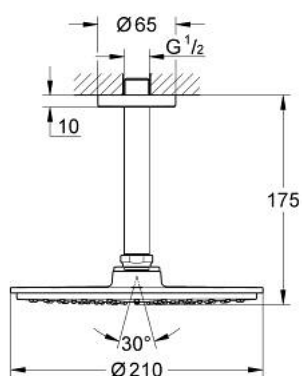

26 053 LS0 瑞雨都市型 210 头顶花洒组合

产品描述

- Colour: 月晕白/镀铬
- 包含:
 - 瑞雨都市型210金属头顶花洒, 白色面板 (28 368 LS0)
 - 1种喷洒模式: Rain
 - 瑞雨142毫米头顶花洒臂, 白色装饰盖 (28 724 LS0)
- 高仪幻洒技术
- 高仪持久镀铬饰面
- 快速清洁技术, 防止水垢
- 适用即时热水器
- 启动水流压力为0.5巴

26 053 LS0 瑞雨都市型 210 头顶花洒组合

备件, 九月 2013 – now

1: 法兰盘 (Spare part-nr. 11741LS0)

2: 零件配套 (Spare part-nr. 45933000)