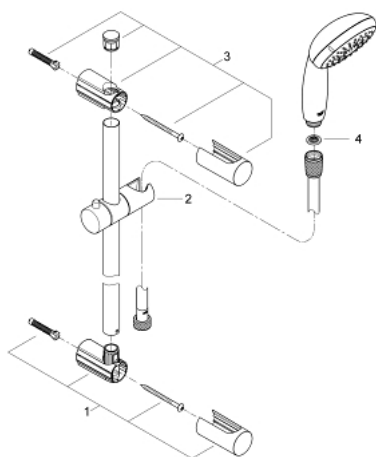

26 032 000 维达利斯达特 100 三式花洒组合

产品描述

- Colour: 镀铬
- 包含:
 - 维达利斯达100手持花洒, 3种喷洒模式 (26 031)
 - 维达利通用600 毫米花洒杆(27 724)
 - 维达利天德花洒软管, 1750毫米1/2" x 1/2" (28 742)
- 高仪乐可节技术减少耗水量
- 高仪幻洒技术
- 高仪持久镀铬饰面
- 高仪快可适, 使用现有开口即可快速安装
- 快速清洁技术, 防止水垢
- 内部水流导管, 使用寿命更长
- 防跌落硅胶保护环, 防止花洒掉落损坏, 同时保护家人安全
- 适用即时热水器
- suitable for screwing (including screws and dowels) or gluing (GROHE QuickGlue S2 41 245 000 sold separately)
- 承重力: 不超过20千克
- 承重力仅适用于静态 (或缓慢施加的) 负载
- 彩盒包装

26 032 000 维达利斯塔特 100 三式花洒组合

备件, 九月 2012 – now

1: 花洒杆托架 (Spare part-nr. 48095000)

2: 滑块 (Spare part-nr. 12140000)

3: 花洒杆托架 (Spare part-nr. 48097000)

4: 滤网 (Spare part-nr. 0700200M)