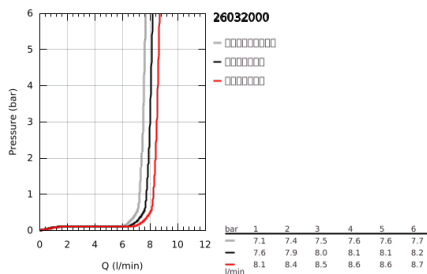

26 032 000 维达利斯达特 100 三式花洒组合

产品描述

- Colour: 镀铬
- 包含:
 - 维达利斯达100手持花洒, 3种喷洒模式 (26 031)
 - 维达利通用600 毫米花洒杆(27 724)
 - 维达利天德花洒软管, 1750毫米1/2" x 1/2" (28 742)
- 高仪乐可节技术减少耗水量
- 高仪幻洒技术
- 高仪持久镀铬饰面
- 高仪快可适, 使用现有开口即可快速安装
- 快速清洁技术, 防止水垢
- 内部水流导管, 使用寿命更长
- 防跌落硅胶保护环, 防止花洒掉落损坏, 同时保护家人安全
- 适用即时热水器
- suitable for screwing (including screws and dowels) or gluing (GROHE QuickGlue S2 41 245 000 sold separately)
- 承重力: 不超过20千克
- 承重力仅适用于静态 (或缓慢施加的) 负载
- 彩盒包装