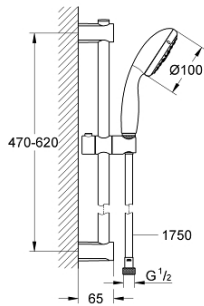

26 032 000 维达利斯达特 100 三式花洒组合

产品描述

- Colour: 镀铬
- 包含:
 - 维达利斯达100手持花洒, 3种喷洒模式 (26 031)
 - 维达利通用600 毫米花洒杆(27 724)
 - 维达利天德花洒软管, 1750毫米1/2" x 1/2" (28 742)
- 高仪乐可节技术减少耗水量
- 高仪幻洒技术
- 高仪持久镀铬饰面
- 高仪快可适, 使用现有开口即可快速安装
- 快速清洁技术, 防止水垢
- 内部水流导管, 使用寿命更长
- 防跌落硅胶保护环, 防止花洒掉落损坏, 同时保护家人安全
- 适用即时热水器
- suitable for screwing (including screws and dowels) or gluing (GROHE QuickGlue S2 41 245 000 sold separately)
- 承重力: 不超过20千克
- 承重力仅适用于静态 (或缓慢施加的) 负载
- 彩盒包装

26 032 000 维达利斯塔特 100 三式花洒组合

备件, 九月 2012 – now

1: 花洒杆托架 (Spare part-nr. 48095000)

2: 滑块 (Spare part-nr. 12140000)

3: 花洒杆托架 (Spare part-nr. 48097000)

4: 滤网 (Spare part-nr. 0700200M)