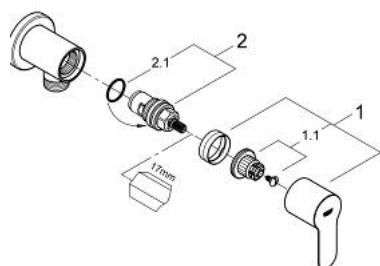

26 021 000 鲍艾德 淋浴阀 1/2

产品描述

- Colour: 镀铬
- 墙面安装
- 出水口螺纹1/2"
- 金属把手
- 陶瓷阀芯

## 26 021 000 鲍艾德 淋浴阀 1/2

备件, 六月 2010 – now

1: 把手 (Spare part-nr. 48142000)

1.1: 紧固工具 (Spare part-nr. 45186000)

1.1.1: O型圈  $\text{Ø} 18.2 \times \text{Ø} 1.7$  (Spare part-nr. 0392400M)

2: 陶瓷阀芯 (Spare part-nr. 45882000)

2.1: O型圈  $\text{Ø} 18.2 \times \text{Ø} 1.7$  (Spare part-nr. 0392400M)