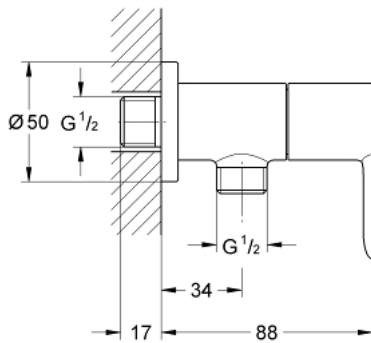

26 021 000 鲍艾德 淋浴阀 1/2

产品描述

- Colour: 镀铬
- 墙面安装
- 出水口螺纹1/2"
- 金属把手
- 陶瓷阀芯

## 26 021 000 鲍艾德 淋浴阀 1/2

备件, 六月 2010 – now

1: 把手 (Spare part-nr. 48142000)

1.1: 紧固工具 (Spare part-nr. 45186000)

1.1.1: O型圈  $\text{Ø} 18.2 \times \text{Ø} 1.7$  (Spare part-nr. 0392400M)

2: 陶瓷阀芯 (Spare part-nr. 45882000)

2.1: O型圈  $\text{Ø} 18.2 \times \text{Ø} 1.7$  (Spare part-nr. 0392400M)