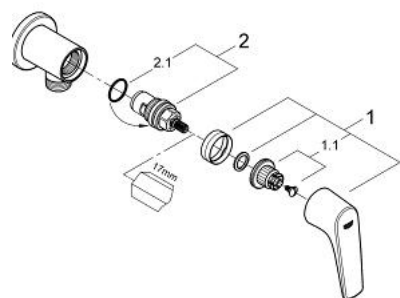

26 018 000 高仪 鲍科孚 淋浴阀 1/2

产品描述

- Colour: 镀铬
- 墙面安装
- 出水口螺纹1/2"
- 金属把手
- 陶瓷阀芯
- 高仪持久镀铬饰面

26 018 000 高仪 鲍科孚 淋浴阀 1/2

备件, 五月 2011 – now

1: 把手 (Spare part-nr. 48119000)

1.1: 紧固工具 (Spare part-nr. 45186000)

1.1.1: O型圈 $\text{Ø} 18.2 \times \text{Ø} 1.7$ (Spare part-nr. 0392400M)

2: 陶瓷阀芯 (Spare part-nr. 45882000)

2.1: O型圈 $\text{Ø} 18.2 \times \text{Ø} 1.7$ (Spare part-nr. 0392400M)