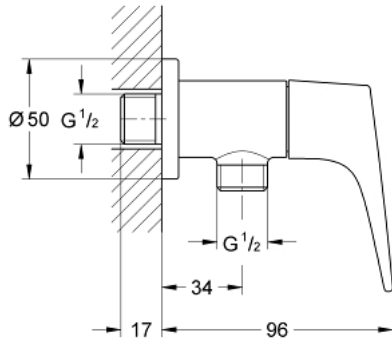

26 018 000 高仪 鲍科孚 淋浴阀 1/2

产品描述

- Colour: 镀铬
- 墙面安装
- 出水口螺纹1/2"
- 金属把手
- 陶瓷阀芯
- 高仪持久镀铬饰面

26 018 000 高仪 鲍科孚 淋浴阀 1/2

备件, 五月 2011 – now

1: 把手 (Spare part-nr. 48119000)

1.1: 紧固工具 (Spare part-nr. 45186000)

1.1.1: O型圈 $\text{Ø} 18.2 \times \text{Ø} 1.7$ (Spare part-nr. 0392400M)

2: 陶瓷阀芯 (Spare part-nr. 45882000)

2.1: O型圈 $\text{Ø} 18.2 \times \text{Ø} 1.7$ (Spare part-nr. 0392400M)