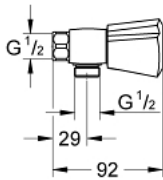

26 012 000 高士达 天德 淋浴龙头 3/8

产品描述

- Colour: 镀铬
- 得康把手
- 高仪持久镀铬饰面
- 镀铬塑胶
- 隔热螺纹接管
- 淋浴出水口
- 无接头
- 中心距 120毫米

Pure Freude
an Wasser

26 012 000 高士达 天德 淋浴龙头 3/8

备件, 七月 2008 – now

1: 高仕达ABS把手 (Spare part-nr. 45970000)

2: 阀芯 (Spare part-nr. 07146000)