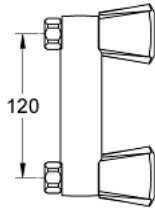

26 012 000 高士达 天德 淋浴龙头 3/8

产品描述

- Colour: 镀铬
- 得康把手
- 高仪持久镀铬饰面
- 镀铬塑胶
- 隔热螺纹接管
- 淋浴出水口
- 无接头
- 中心距 120毫米

Pure Freude
an Wasser

26 012 000 高士达 天德 淋浴龙头 3/8

备件, 七月 2008 – now

1: 高仕达ABS把手 (Spare part-nr. 45970000)

2: 阀芯 (Spare part-nr. 07146000)