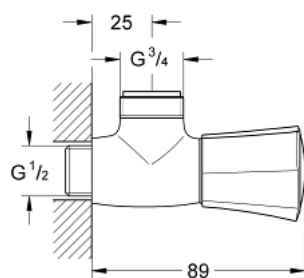

## 26 010 001 高士达L &#160;淋浴龙头 1/2

### 产品描述

- Colour: 镀铬
- 墙面安装
- 金属把手
- 隔热
- 标记: 蓝
- 耐久阀芯
- 淋浴出水口
- 高仪持久镀铬饰面

## 26 010 001 高士达L &#160;淋浴龙头 1/2

备件, 六月 2007 – now

1: 把手 (Spare part-nr. 45994000)

1.1: 按钮 (Spare part-nr. 0538600M)

2: 阀芯 (Spare part-nr. 07146000)

2.1: Sealing washer  $\varnothing 6 \times \varnothing 2$  (Spare part-nr. 0128300M)

2.2: O型圈  $\varnothing 18.2 \times \varnothing 1.7$  (Spare part-nr. 0392400M)

2.3: 紧固件 (Spare part-nr. 0529100M)

3: Screw for Costa/Avina products (Spare part-nr. 48013000)\*

\* Optional accessories