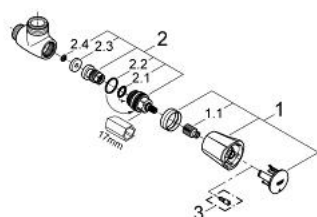

## 26 010 001 高士达L &#160;淋浴龙头 1/2

### 产品描述

- Colour: 镀铬
- 墙面安装
- 金属把手
- 隔热
- 标记: 蓝
- 耐久阀芯
- 淋浴出水口
- 高仪持久镀铬饰面

## 26 010 001 高士达L &#160;淋浴龙头 1/2

备件, 六月 2007 – now

1: 把手 (Spare part-nr. 45994000)

1.1: 按钮 (Spare part-nr. 0538600M)

2: 阀芯 (Spare part-nr. 07146000)

2.1: Sealing washer  $\varnothing 6 \times \varnothing 2$  (Spare part-nr. 0128300M)

2.2: O型圈  $\varnothing 18.2 \times \varnothing 1.7$  (Spare part-nr. 0392400M)

2.3: 紧固件 (Spare part-nr. 0529100M)

3: Screw for Costa/Avina products (Spare part-nr. 48013000)\*

\* Optional accessories