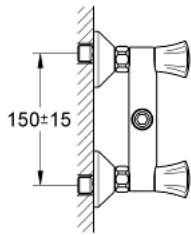

26 009 001 高士达L 淋浴龙头 1/2

产品描述

- Colour: 镀铬
- 墙面安装
- 隔热
- 金属把手
- 旋入式
- 耐久阀芯
- 淋浴顶部出水口3/4"
- S弯
- 高仪持久镀铬饰面

26 009 001 高士达L 淋浴龙头 1/2

备件, 六月 2007 – now

- 1: 把手 (Spare part-nr. 45994000)
- 1.1: 按钮 (Spare part-nr. 0538600M)
- 2: 阀芯 (Spare part-nr. 07146000)
- 2.1: Sealing washer $\varnothing 6 \times \varnothing 2$ (Spare part-nr. 0128300M)
- 2.2: O型圈 $\varnothing 18.2 \times \varnothing 1.7$ (Spare part-nr. 0392400M)
- 2.3: 紧固件 (Spare part-nr. 0529100M)
- 3: 埋头螺母 (Spare part-nr. 45044000)
- 4: S弯 (Spare part-nr. 12075000)
- 4.1: 紧固件 (Spare part-nr. 0138600M)
- 4.2: 法兰盘 (Spare part-nr. 0221000M)
- 5: 螺纹接套 (Spare part-nr. 45332000)
- 6: 延长配件 3/4 (Spare part-nr. 0713000M)*
- 7: Screw for Costa/Avina products (Spare part-nr. 48013000)*
- 8: Special spanner (Spare part-nr. 19377000)*