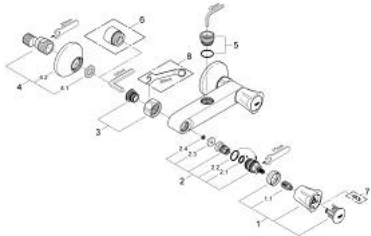

26 009 001 高士达L 淋浴龙头 1/2

产品描述

- Colour: 镀铬
- 墙面安装
- 隔热
- 金属把手
- 旋入式
- 耐久阀芯
- 淋浴顶部出水口3/4"
- S弯
- 高仪持久镀铬饰面

26 009 001 高士达L 淋浴龙头 1/2

备件, 六月 2007 – now

- 1: 把手 (Spare part-nr. 45994000)
- 1.1: 按钮 (Spare part-nr. 0538600M)
- 2: 阀芯 (Spare part-nr. 07146000)
- 2.1: Sealing washer $\varnothing 6 \times \varnothing 2$ (Spare part-nr. 0128300M)
- 2.2: O型圈 $\varnothing 18.2 \times \varnothing 1.7$ (Spare part-nr. 0392400M)
- 2.3: 紧固件 (Spare part-nr. 0529100M)
- 3: 埋头螺母 (Spare part-nr. 45044000)
- 4: S弯 (Spare part-nr. 12075000)
- 4.1: 紧固件 (Spare part-nr. 0138600M)
- 4.2: 法兰盘 (Spare part-nr. 0221000M)
- 5: 螺纹接套 (Spare part-nr. 45332000)
- 6: 延长配件 3/4 (Spare part-nr. 0713000M)*
- 7: Screw for Costa/Avina products (Spare part-nr. 48013000)*
- 8: Special spanner (Spare part-nr. 19377000)*