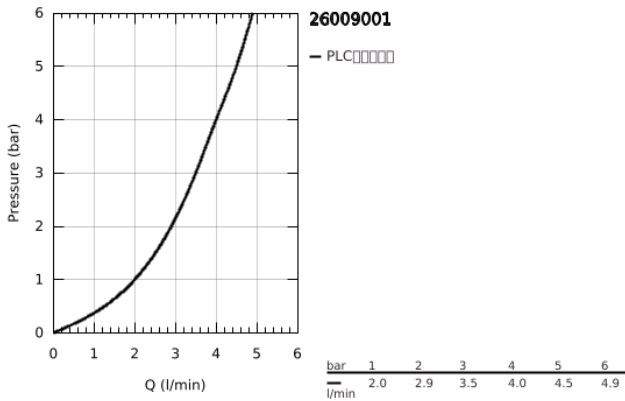

26 009 001 高士达L 淋浴龙头 1/2

产品描述

- Colour: 镀铬
- 墙面安装
- 隔热
- 金属把手
- 旋入式
- 耐久阀芯
- 淋浴顶部出水口3/4"
- S弯
- 高仪持久镀铬饰面

26 009 001 高士达L 淋浴龙头 1/2

备件, 六月 2007 – now

- 1: 把手 (Spare part-nr. 45994000)
- 1.1: 按钮 (Spare part-nr. 0538600M)
- 2: 阀芯 (Spare part-nr. 07146000)
- 2.1: Sealing washer $\varnothing 6 \times \varnothing 2$ (Spare part-nr. 0128300M)
- 2.2: O型圈 $\varnothing 18.2 \times \varnothing 1.7$ (Spare part-nr. 0392400M)
- 2.3: 紧固件 (Spare part-nr. 0529100M)
- 3: 埋头螺母 (Spare part-nr. 45044000)
- 4: S弯 (Spare part-nr. 12075000)
- 4.1: 紧固件 (Spare part-nr. 0138600M)
- 4.2: 法兰盘 (Spare part-nr. 0221000M)
- 5: 螺纹接套 (Spare part-nr. 45332000)
- 6: 延长配件 3/4 (Spare part-nr. 0713000M)*
- 7: Screw for Costa/Avina products (Spare part-nr. 48013000)*
- 8: Special spanner (Spare part-nr. 19377000)*