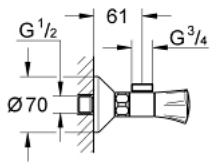

26 009 001 高士达L 淋浴龙头 1/2

产品描述

- Colour: 镀铬
- 墙面安装
- 隔热
- 金属把手
- 旋入式
- 耐久阀芯
- 淋浴顶部出水口3/4"
- S弯
- 高仪持久镀铬饰面

26 009 001 高士达L 淋浴龙头 1/2

备件, 六月 2007 – now

- 1: 把手 (Spare part-nr. 45994000)
- 1.1: 按钮 (Spare part-nr. 0538600M)
- 2: 阀芯 (Spare part-nr. 07146000)
- 2.1: Sealing washer $\varnothing 6 \times \varnothing 2$ (Spare part-nr. 0128300M)
- 2.2: O型圈 $\varnothing 18.2 \times \varnothing 1.7$ (Spare part-nr. 0392400M)
- 2.3: 紧固件 (Spare part-nr. 0529100M)
- 3: 埋头螺母 (Spare part-nr. 45044000)
- 4: S弯 (Spare part-nr. 12075000)
- 4.1: 紧固件 (Spare part-nr. 0138600M)
- 4.2: 法兰盘 (Spare part-nr. 0221000M)
- 5: 螺纹接套 (Spare part-nr. 45332000)
- 6: 延长配件 3/4 (Spare part-nr. 0713000M)*
- 7: Screw for Costa/Avina products (Spare part-nr. 48013000)*
- 8: Special spanner (Spare part-nr. 19377000)*