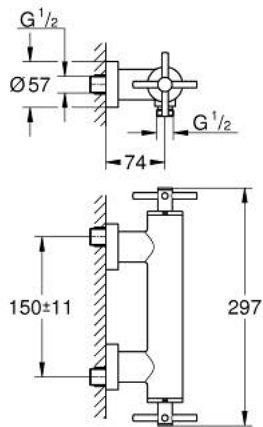

26 003 DC3 雅欧 淋浴龙头 1/2

产品描述

- Colour: 超钢
- 墙面安装
- 90度陶瓷阀芯
- 高仪持久表面
- 淋浴出水口
- 花洒出水内综合防回流阀
- 暗置式S弯
- 止逆阀
- 无花洒配套
- 带十字形把手
- 含两套不同的端盖。1套带有“H”和“C”型标记，1套无标记

26 003 DC3 雅欧 淋浴龙头 1/2

备件, 十月 2018 – now

- 1: 一字式把手 (Spare part-nr. 48406DC0)
- 2: 陶瓷阀芯 (Spare part-nr. 45883000)
- 2.1: O型圈 Ø 18.2 x Ø 1.7 (Spare part-nr. 0392400M)
- 3: 防回流阀 (Spare part-nr. 08565000)
- 4: 陶瓷阀芯 (Spare part-nr. 45882000)
- 4.1: O型圈 Ø 18.2 x Ø 1.7 (Spare part-nr. 0392400M)