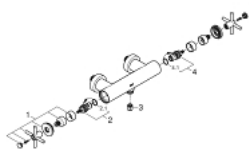

26 003 DC3 雅欧 淋浴龙头 1/2

产品描述

- Colour: 超钢
- 墙面安装
- 90度陶瓷阀芯
- 高仪持久表面
- 淋浴出水口
- 花洒出水内综合防回流阀
- 暗置式S弯
- 止逆阀
- 无花洒配套
- 带十字形把手
- 含两套不同的端盖。1套带有“H”和“C”型标记，1套无标记

26 003 DC3 雅欧 淋浴龙头 1/2

备件, 十月 2018 – now

- 1: 一字式把手 (Spare part-nr. 48406DC0)
- 2: 陶瓷阀芯 (Spare part-nr. 45883000)
- 2.1: O型圈 Ø 18.2 x Ø 1.7 (Spare part-nr. 0392400M)
- 3: 防回流阀 (Spare part-nr. 08565000)
- 4: 陶瓷阀芯 (Spare part-nr. 45882000)
- 4.1: O型圈 Ø 18.2 x Ø 1.7 (Spare part-nr. 0392400M)